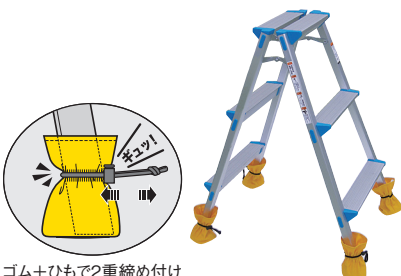

マジックテープで
取り付けカンタン

縦でも

横でも

NEW

装着可能脚立踏ざん長さ(mm)	サイズ(mm)	色	品番	標準販売価格
300~370	700×60×30	イエロー	KCP-200-YL	¥ 3,500
		ブラック	KCP-200-BK	¥ 3,500

キャタツソックス (巾着スリップレス)

脚立の脚に取り付けて、床面を保護 底面に滑り止めがつかました

- 細い脚部でも引っ張るだけでしっかり締め付け
- 床面を汚さない キズつけない
- 汚れても洗濯すれば何度でも使える
- ポリエステルキャンバス
- 4個入 (脚立1台分)

DENSAN KS-7S

底面にPVCの
滑り止め付

KS-7S

DENSAN KS-7S-BK

KS-7S-BK

NEW

ゴム+ひもで2重締め付け

装着可能脚立脚部サイズ(mm)	サイズ(mm)	質量(g)	色	品番	標準販売価格
最大60×80~最小25×30	幅85×奥行75×高さ140	31 (1個)	イエロー	KS-7S	¥ 2,200
			ブラック	KS-7S-BK	¥ 2,200