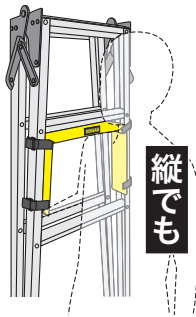

はしご・脚立用品

腰回り品・安全保護具

キャタツキャリアパッド

脚立運搬用肩あて

- 長距離移動も快適
- 取り付けたままで脚立が使える

KCP-100-YL

KCP-100-BK

クッション材入りで
肩が痛くない

マジックテープで
取り付けカンタン

装着可能脚立踏ざん長さ(mm)	サイズ(mm)	色	品番	標準販売価格
300~370	500×60×30	イエロー	KCP-100-YL	¥ 3,000
		ブラック	KCP-100-BK	¥ 3,000

キャタツキャリアパッド (ロングタイプ)

縦でも横でもかつげる 脚立運搬用肩あて

- 長距離移動も快適
- 取り付けたままで脚立が使える

KCP-200-YL

KCP-200-BK

マジックテープで
取り付けカンタン

縦でも

横でも

NEW

装着可能脚立踏ざん長さ(mm)	サイズ(mm)	色	品番	標準販売価格
300~370	700×60×30	イエロー	KCP-200-YL	¥ 3,500
		ブラック	KCP-200-BK	¥ 3,500

キャタツソックス (巾着スリップレス)

脚立の脚に取り付けて、床面を保護 底面に滑り止めがつかました

- 細い脚部でも引っ張るだけでしっかり締め付け
- 床面を汚さない キズつけない
- 汚れても洗濯すれば何度でも使える
- ポリエステルキャンバス
- 4個入 (脚立1台分)

DENSAN KS-7S

底面にPVCの
滑り止め付

KS-7S

DENSAN KS-7S-BK

KS-7S-BK

NEW

ゴム+ひもで2重締め付け

装着可能脚立脚部サイズ(mm)	サイズ(mm)	質量(g)	色	品番	標準販売価格
最大60×80~最小25×30	幅85×奥行75×高さ140	31 (1個)	イエロー	KS-7S	¥ 2,200
			ブラック	KS-7S-BK	¥ 2,200