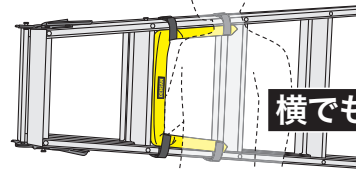

マジックテープで
取り付けカンタン

装着可能脚立踏ざん長さ(mm)	サイズ(mm)	色	品番	標準販売価格
300~370	500×60×30	イエロー	KCP-100-YL	¥ 3,000
		ブラック	KCP-100-BK	¥ 3,000

キャタツキャリアパッド (ロングタイプ)

縦でも横でもかつげる 脚立運搬用肩あて

- 長距離移動も快適
- 取り付けたままで脚立が使える

KCP-200-YL

KCP-200-BK

マジックテープで
取り付けカンタン

縦でも

横でも

NEW

装着可能脚立踏ざん長さ(mm)	サイズ(mm)	色	品番	標準販売価格
300~370	700×60×30	イエロー	KCP-200-YL	¥ 3,500
		ブラック	KCP-200-BK	¥ 3,500

キャタツソックス (巾着スリップレス)

脚立の脚に取り付けて、床面を保護 底面に滑り止めがつかました

- 細い脚部でも引っ張るだけでしっかり締め付け
- 床面を汚さない キズつけない
- 汚れても洗濯すれば何度でも使える
- ポリエステルキャンバス
- 4個入 (脚立1台分)

DENSAN KS-7S

底面にPVCの
滑り止め付

KS-7S

DENSAN KS-7S-BK

KS-7S-BK

NEW

ゴム+ひもで2重締め付け

装着可能脚立脚部サイズ(mm)	サイズ(mm)	質量(g)	色	品番	標準販売価格
最大60×80~最小25×30	幅85×奥行75×高さ140	31 (1個)	イエロー	KS-7S	¥ 2,200
			ブラック	KS-7S-BK	¥ 2,200