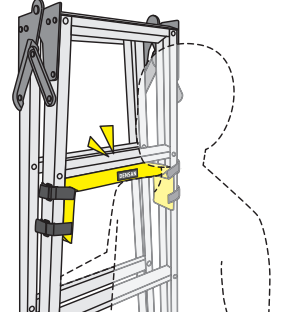

はしご・脚立用品

腰回り品・安全保護具

キャタツキャリアパッド

脚立運搬用肩あて

- 長距離移動も快適
- 取り付けたままで脚立が使える

KCP-100-YL

KCP-100-BK

クッション材入りで
肩が痛くない

マジックテープで
取り付けカンタン

装着可能脚立踏ざん長さ(mm)	サイズ(mm)	色	品番	標準販売価格
300~370	500×60×30	イエロー	KCP-100-YL	¥ 3,000
		ブラック	KCP-100-BK	¥ 3,000

キャタツキャリアパッド (ロングタイプ)

縦でも横でもかつげる 脚立運搬用肩あて

- 長距離移動も快適
- 取り付けたままで脚立が使える

KCP-200-YL

KCP-200-BK

マジックテープで
取り付けカンタン

縦でも

横でも

NEW

装着可能脚立踏ざん長さ(mm)	サイズ(mm)	色	品番	標準販売価格
300~370	700×60×30	イエロー	KCP-200-YL	¥ 3,500
		ブラック	KCP-200-BK	¥ 3,500

キャタツソックス (巾着スリップレス)

脚立の脚に取り付けて、床面を保護 底面に滑り止めがつかました

- 細い脚部でも引っ張るだけでしっかり締め付け
- 床面を汚さない キズつけない
- 汚れても洗濯すれば何度でも使える
- ポリエステルキャンバス
- 4個入 (脚立1台分)