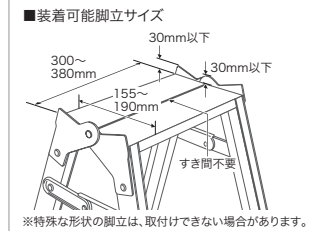

はしご・脚立用品

キャタツトップカバー

運搬・取り回し時の、周囲への傷つけを防止
キャタツ先端カバー

サイズ(mm)	質量(g)	色	品番	標準販売価格
幅200×奥行60×高さ80	90 (2個)	イエロー	KTC-10-YL	¥ 2,980
		ブラック	KTC-10-BK	¥ 2,980

キャタツトップカバー-DX

脚立の天面全体を強力にカバーして、
周辺への傷つけを防止

- 転倒時も側面パッドがしっかりガード、開き止め金具による傷も防止
- 取り付けのまま脚立の開閉が可能

本体サイズ(mm)	側面パッドサイズ(mm)	質量(g)	色	品番	標準販売価格
幅320×奥行185×高さ40	幅200×奥行75×高さ130	360	イエロー	KTC-20-YL	¥ 5,500
			ブラック	KTC-20-BK	¥ 5,500

キャタツアンダーバッグ

脚立に取付ける便利袋 長尺脚立に最適
作業中のチョイ置きに力を発揮!

取り付けのまま脚立の開閉が可能

色	品番	標準販売価格
イエロー	KB-30-YL	¥ 3,000
ブラック	KB-30-BK	¥ 3,000