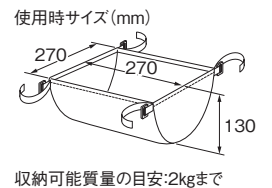

はしご・脚立用品

キャタツトップカバー

運搬・取り回し時の、周囲への傷つけを防止
キャタツ先端カバー

サイズ(mm)	質量(g)	色	品番	標準販売価格
幅200×奥行60×高さ80	90 (2個)	イエロー	KTC-10-YL	¥ 2,980
		ブラック	KTC-10-BK	¥ 2,980

キャタツトップカバー-DX

脚立の天面全体を強力にカバーして、
周辺への傷つけを防止

- 転倒時も側面パッドがしっかりガード、開き止め金具による傷も防止
- 取り付けのまま脚立の開閉が可能

本体サイズ(mm)	側面パッドサイズ(mm)	質量(g)	色	品番	標準販売価格
幅320×奥行185×高さ40	幅200×奥行75×高さ130	360	イエロー	KTC-20-YL	¥ 5,500
			ブラック	KTC-20-BK	¥ 5,500

キャタツアンダーバッグ

脚立に取付ける便利袋 長尺脚立に最適
作業中のチョイ置きに力を発揮!

取り付けのまま脚立の開閉が可能

色	品番	標準販売価格
イエロー	KB-30-YL	¥ 3,000
ブラック	KB-30-BK	¥ 3,000