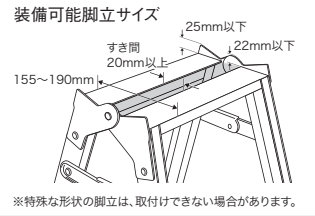

はしご・脚立用品

キャタツトップカバー

運搬・取り回し時の、周囲への傷つけを防止
キャタツ先端カバー

サイズ(mm)	質量(g)	色	品番	標準販売価格
幅200×奥行60×高さ80	90 (2個)	イエロー	KTC-10-YL	¥ 2,980
		ブラック	KTC-10-BK	¥ 2,980

キャタツトップカバー-DX

脚立の天面全体を強力にカバーして、
周辺への傷つけを防止

- 転倒時も側面パッドがしっかりガード、開き止め金具による傷も防止
- 取り付けのまま脚立の開閉が可能

本体サイズ(mm)	側面パッドサイズ(mm)	質量(g)	色	品番	標準販売価格
幅320×奥行185×高さ40	幅200×奥行75×高さ130	360	イエロー	KTC-20-YL	¥ 5,500
			ブラック	KTC-20-BK	¥ 5,500

キャタツアンダーバッグ

脚立に取付ける便利袋 長尺脚立に最適
作業中のチョイ置きに力を発揮!

取り付けのまま脚立の開閉が可能

色	品番	標準販売価格
イエロー	KB-30-YL	¥ 3,000
ブラック	KB-30-BK	¥ 3,000