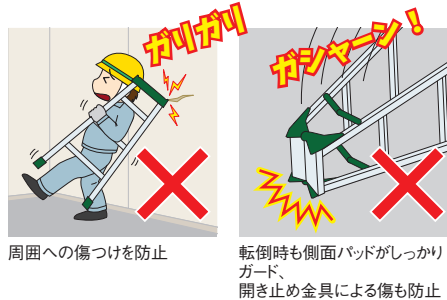

はしご・脚立用品

キャタツトップカバー

運搬・取り回し時の、周囲への傷つけを防止
キャタツ先端カバー

サイズ(mm)	質量(g)	色	品番	標準販売価格
幅200×奥行60×高さ80	90 (2個)	イエロー	KTC-10-YL	¥ 2,980
		ブラック	KTC-10-BK	¥ 2,980

キャタツトップカバー-DX

脚立の天面全体を強力にカバーして、
周辺への傷つけを防止

- 転倒時も側面パッドがしっかりガード、開き止め金具による傷も防止
- 取り付けのまま脚立の開閉が可能

本体サイズ(mm)	側面パッドサイズ(mm)	質量(g)	色	品番	標準販売価格
幅320×奥行185×高さ40	幅200×奥行75×高さ130	360	イエロー	KTC-20-YL	¥ 5,500
			ブラック	KTC-20-BK	¥ 5,500

キャタツアンダーバッグ

脚立に取付ける便利袋 長尺脚立に最適
作業中のチョイ置きに力を発揮!

取り付けのまま脚立の開閉が可能

色	品番	標準販売価格
イエロー	KB-30-YL	¥ 3,000
ブラック	KB-30-BK	¥ 3,000