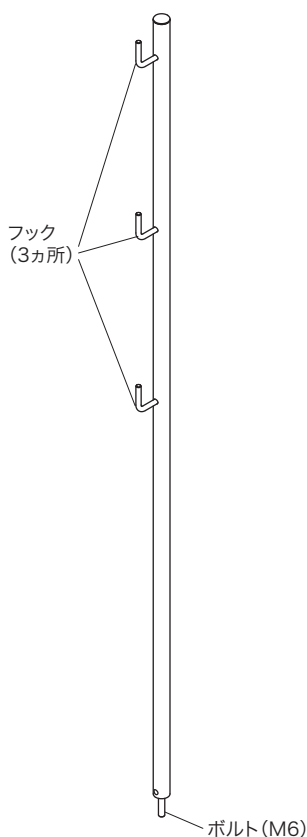

品名：ライトスタンド用エクステンションポール

品番：STM-EXP90

定価：¥ 14,000

JANコード：4937897027598

新製品の
ご案内

ライトスタンド (PD-5ST) に取付けることで、 イルミネーションのツリー等装飾のベースが簡単に作れる

この製品は、当社のライトスタンド(三脚)PD-5ST用です。
ライトスタンドの取扱説明書もお読みになり、指示に従って正しくお使いください。

【使用したイルミネーション】
・LEDストリングツリー SJ-NH11-25WB
・LEDジョイントモチーフ SJ-C11LL-JT

【製品仕様】
サイズ: 15.9×41.5×927mm
質量: 0.5kg
耐荷重: 4kg

- 梱包仕様
- ・ 梱包形態: 個装箱・シール
 - ・ 梱包サイズ: 幅950×奥行65×高さ60mm
 - ・ 梱包質量: 590g
 - ・ 梱包単位: 1個

■梱包姿図

■MADE IN JAPAN

■材質: STKM, SWM