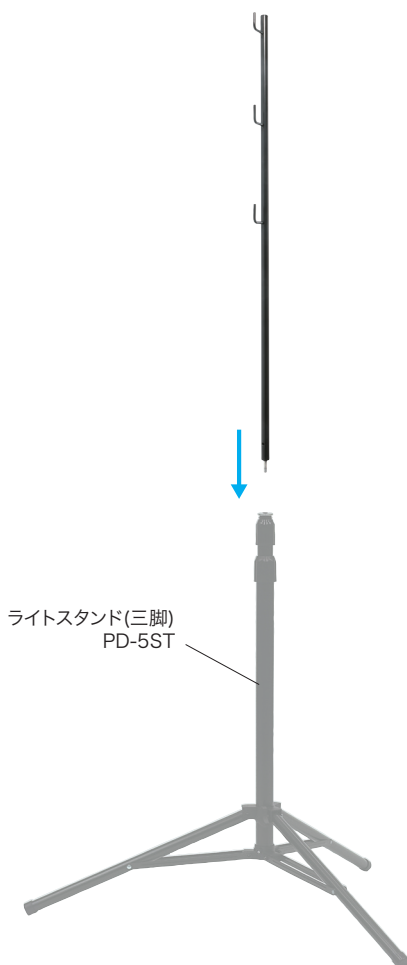

品名：ライトスタンド用エクステンションポール

品番：STM-EXP90

定価：¥ 14,000

JANコード：4937897027598

新製品の
ご案内

ライトスタンド (PD-5ST) に取付けることで、 イルミネーションのツリー等装飾のベースが簡単に作れる

この製品は、当社のライトスタンド(三脚)PD-5ST用です。
ライトスタンドの取扱説明書もお読みになり、指示に従って正しくお使いください。

【使用したイルミネーション】
・LEDストリングツリー SJ-NH11-25WB
・LEDジョイントモチーフ SJ-C11LL-JT

【製品仕様】
サイズ: 15.9×41.5×927mm
質量: 0.5kg
耐荷重: 4kg

- 梱包仕様
- ・ 梱包形態: 個装箱・シール
 - ・ 梱包サイズ: 幅950×奥行65×高さ60mm
 - ・ 梱包質量: 590g
 - ・ 梱包単位: 1個

■梱包姿図

■MADE IN JAPAN

■材質: STKM, SWM