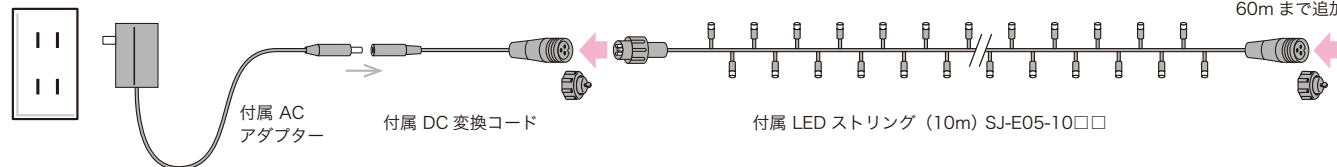

LEDストリングライトセット

品番・定価：下記参照

簡単イルミネーションセット

- 室内用
- すぐに設置できるオールインワンセット
- 継ぎ足し延長可能(LEDストリング SJ-E05-□□)
- 長さ: 10m
- カラー: 5種類(単色3種・2色2種)
- LED数: 96個
- 全点灯
- 最大接続長: 70m
SJV合計36以下(付属ACアダプター使用時)

■ 詳細については最新カタログをご参照ください。
「ジェフコムLEDイルミネーションカタログvol.15」

ツリーなどの設置場所の大きさより、追加でLEDストリングを接続すれば、ボリュームアップできます。
(φ1.2m×H2.1mのツリーの場合、20m追加で上記のようなボリュームになります。)

【仕様】
 定格消費電力: 36W
 定格入力電流: 1.0A
 定格入力電圧: AC100V
 二次定格出力: DC24V-1.5A
 駆動方式: AC-DCアダプタ方式
 周波数: 50/60Hz
 発光制御: 全点灯のみ

使用環境条件: 屋内仕様 -10~40℃ 常湿
 ※室内用です。雨、水濡れに注意してください。

LED間隔: 約10cm
 質量: 500g
 定格消費電力: 6.8W

別売LEDストリング
60mまで追加接続可能

掲載	LED色	長さ	SJV	品番	定価	JANコード	梱包サイズ・質量
144-145	青 青 	10m	5.0	STM-ASET-10BB	¥18,000	4937897133084	W32×D18×H13.5cm 780g
	電球色 電球色 	10m	5.0	STM-ASET-10LL	¥18,000	4937897133114	
	白 青 	10m	5.0	STM-ASET-10WB	¥18,000	4937897133107	
	白 ピンク 	10m	5.0	STM-ASET-10WP	¥18,000	4937897134692	
	白 白 	10m	5.0	STM-ASET-10WW	¥18,000	4937897133091	