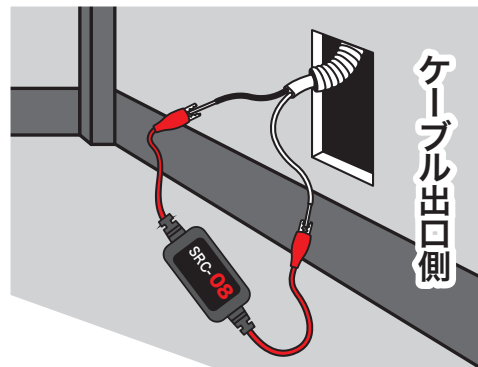

品名：スーパールートチェッカー

品番：SRC-110(セット)

定価：¥31,700

発売日：

JANコード：4937897057588

新製品の
ご案内

配線出入口の経路識別

- 一度に単相15回線まで識別 (2芯ケーブルルートチェック)
- 一人で操作でき、省力化
- チェックターミナルの番号が、デジタル表示でわかりやすい
- 小型、軽量、持ち運びしやすい
- オートパワー・オフ機能 (無操作約3分)
- 電池交換お知らせ機能

●セット内容

本体、チェックターミナル×15 (No.01~No.15)

探 査 条 件	死線専用
表 示	7セグ LED 2桁
オートパワーオフ機能	無操作約3分で電源オフ
電池交換お知らせ機能	表示部1位のドットLEDが点滅
使用温度範囲	0°C~40°C(80%RH以下)
サイズ(本体のみ)	幅105×奥行26.4×高さ75mm(テスト、コード除く)
質 量	160g(乾電池含む)
使 用 電 池	単3形アルカリ乾電池×2