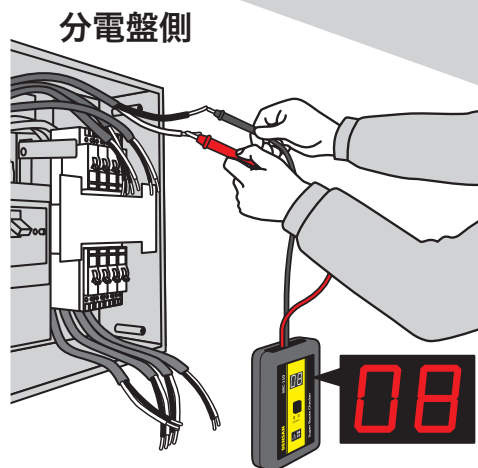

品名：スーパールートチェッカー

品番：SRC-110(セット)

定価：¥31,700

発売日：

JANコード：4937897057588

新製品の
ご案内

配線出入口の経路識別

- 一度に単相15回線まで識別 (2芯ケーブルルートチェック)
- 一人で操作でき、省力化
- チェックターミナルの番号が、デジタル表示でわかりやすい
- 小型、軽量、持ち運びしやすい
- オートパワー・オフ機能 (無操作約3分)
- 電池交換お知らせ機能

●セット内容

本体、チェックターミナル×15 (No.01~No.15)

探 査 条 件	死線専用
表 示	7セグ LED 2桁
オートパワーオフ機能	無操作約3分で電源オフ
電池交換お知らせ機能	表示部1位のドットLEDが点滅
使用温度範囲	0°C~40°C(80%RH以下)
サイズ(本体のみ)	幅105×奥行26.4×高さ75mm(テスト、コード除く)
質 量	160g(乾電池含む)
使 用 電 池	単3形アルカリ乾電池×2