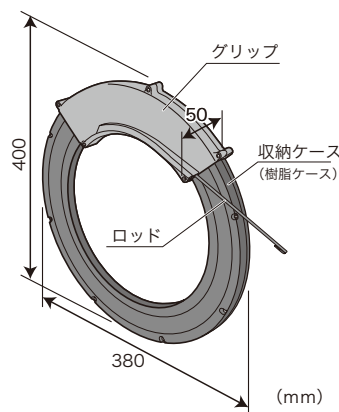

品名：スチールパック

品番：下記参照

定価：下記参照

発売日：

JANコード：下記参照

新製品の
ご案内

スムーズな繰り出し、巻取りができる 巻き径が大きめで楽に巻取りができる

用途：通線作業用 スチールロッドとケースのセット (SP-1030M、SP-1630M)
通線作業用 スチールロッドの収納 (SP-CM)

SP-1030M

SP-1630M

SP-CM(ケースのみ)

ロッド有効長	ロッド断面	収納ケース	質量	品番	標準販売価格	JANコード
30m	3.2×1.0mm	400×380×50mm	1.4kg	SP-1030M	¥ 10,700	4937897007569
30m	3.2×1.6mm	400×380×50mm	1.9kg	SP-1630M	¥ 10,900	4937897007576
—	—	400×380×50mm	0.5kg	SP-CM	¥ 7,200	4937897007583

■ 梱包仕様

- ・ 梱包形態：個装箱
- ・ 梱包サイズ：幅400×奥行60×高さ400mm
- ・ 質量：約1650g (SP-1030M) / 約2090g (SP-1630M) / 約770g (SP-CM)
- ・ 梱包単位：1個

■ 梱包姿図

■ MADE IN TAIWAN

■ 材質

- グリップ：ABS
- 収納ケース：PP
- ロッド：スチール