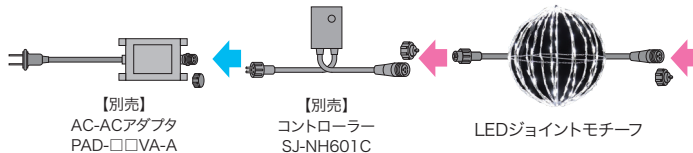

スノーフレーク SJ-C104WW-JT

光 SJ-C25WL-JT

■2023新モチーフ追加(全点滅タイプ)

■屋外用

■ローボルトタイプ(24V)

※別売コントローラーNH(またはAC-DC変換器NH) AC-ACアダプタに接続して点灯します。

屋外用

ローボルト
24V

流れ星 SJ-C24WW-JT

形状・色	品番	定価	JANコード	サイズ	質量	SJV	W	梱包サイズ	質量(梱包込み)
スノーフレーク	SJ-C104WW-JT	¥18,000	4937897136412	W630×D530×H30mm	1380g	8	8	W620×D600×H50mm	2040g
スター・電球色	SJ-C12LL-JT	¥17,000	4937897136429	W590×D620×H30mm	860g	5	4.1	W620×D600×H50mm	1520g
スター・白	SJ-C12WW-JT	¥17,000	4937897136436	W590×D620×H30mm	860g	5	4.2	W620×D600×H50mm	1520g
流れ星	SJ-C24WW-JT	¥33,000	4937897136443	W870×D280×H30mm	1040g	6	5.1	W900×D300×H50mm	1560g
光	SJ-C25WL-JT	¥30,000	4937897136405	W490×D620×H30mm	1020g	5.5	5	W560×D550×H50mm	1560g
ボールA・電球色	SJ-D17LL-JT	¥52,000	4937897136450	W610×D610mm×H650mm	3180g	8	6.6	W650×D660×H120mm	4120g
ボールA・白	SJ-D17WW-JT	¥52,000	4937897136467	W610×D610mm×H650mm	3180g	9	7.3	W650×D660×H120mm	4120g

LEDジョイントモチーフは点灯部分の部品です。電源や点灯制御の別売部品との組合せで光ります。

→
→
→
→
→
→

- 梱包形態：個装箱
- 梱包サイズ：上記参照
- 梱包質量：上記参照
- 梱包単位：1個

■ 梱包姿図

■ MADE IN CHINA

■ 材質：ABS・ポリカーボネート・鉄・PVC