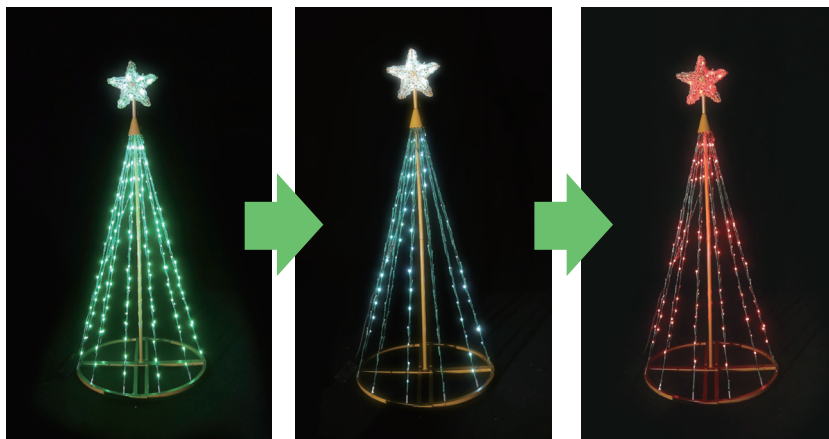

※別売AC-DC変換器SJX、AC-ACアダプタに接続して点灯します。

点滅動画はコチラ
【別売】AC-ACアダプタ・AC-DC変換器SJXに接続

SJX	W	質量(本体のみ)
41	34	2500g

■サイズ 580×595×1350mm

コントローラーのボタンを押すと変化します

LEDミニツリー-SJXは点灯部分の部品です。電源や点灯制御の別売部品との組合せで光ります。

→
→
接続例
→
→

- 梱包形態：個装箱
- 梱包サイズ：W400×D350×H125mm
- 梱包質量：3000g
- 梱包単位：1個