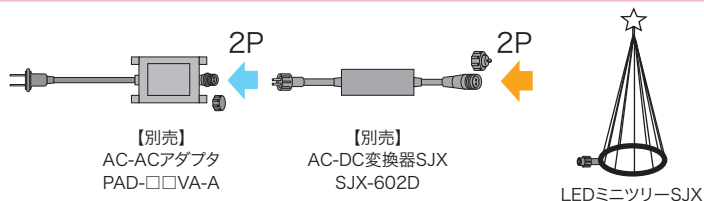

※別売AC-DC変換器SJX、AC-ACアダプタに接続して点灯します。

点滅動画はコチラ
【別売】AC-ACアダプタ・AC-DC変換器SJXに接続

SJX	W	質量(本体のみ)
41	34	2500g

■サイズ 580×595×1350mm

コントローラーのボタンを押すと変化します

LEDミニツリー-SJXは点灯部分の部品です。電源や点灯制御の別売部品との組合せで光ります。

→
→
接続例
→
→

- 梱包形態：個装箱
- 梱包サイズ：W400×D350×H125mm
- 梱包質量：3000g
- 梱包単位：1個