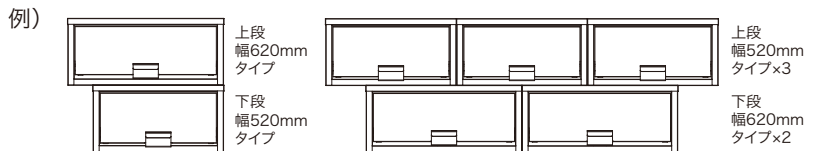

品名：バンキヤビネット

品番：下記参照

定価：下記参照

自由な組み合わせで 車内を整理整頓

上下左右に連結可能！自由にレイアウトできる！

工具・部材・ツールボックスなど
様々な区分収納・取り出しに
力を発揮

従来品に比べて、**約20% 軽量！** **約33% 容量アップ！**

例) 外寸が近い従来品との比較

品番	質量	容量
SCT-F04	63kg	84L
SCT-LF02 × 2台	48.2kg	128L
	23%ダウン	53%アップ

品番	質量	容量
SCT-F06	57kg	86L
SCT-LF03+SCT-LF04	45.5kg	114L
	20%ダウン	33%アップ

SCT-LF01 ¥88,800

サイズ：幅620×奥行950×高さ265mm 質量：29kg
引出し収納スペース（内寸）
：幅508×奥行820×高さ192mm
仕切板（着脱可能）取付ピッチ：50mm
仕切板間：48mm

梱包サイズ
：幅690×奥行1020×高さ290mm
梱包質量：32kg

JANコード 4937897075407

SCT-LF02 ¥84,400

サイズ：幅520×奥行950×高さ265mm 質量：24kg
引出し収納スペース（内寸）
：幅408×奥行820×高さ192mm
仕切板（着脱可能）取付ピッチ：50mm
仕切板間：48mm

梱包サイズ
：幅690×奥行1020×高さ290mm
梱包質量：27kg

サイズ：幅520×奥行780×高さ265mm 質量：21kg
引出し収納スペース（内寸）
：幅408×奥行650×高さ192mm
仕切板（着脱可能）取付ピッチ：50mm
仕切板間：48mm

梱包サイズ
：幅690×奥行860×高さ290mm
梱包質量：24kg

JANコード 4937897075438

■天面仕様 材質：鉄板(1.2mm厚) 耐荷重：0.39kN(40kgf) ■引き出し耐荷重：0.29kN(30kgf)