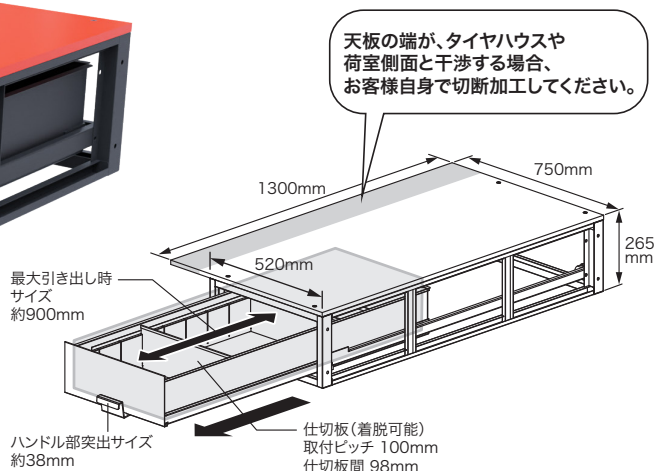

品名：バンキャビネット

品番：SCT-F12

定価：¥142,000

JANコード：4937897075803

新製品の
ご案内

自由な組み合わせで 車内を整理整頓 バンキャビネットシリーズ新製品

奥行1300mmタイプ ハイエース、キャラバン用引き出し
奥行が長く、スペースを有効利用できる

天板の幅が広くなりました！
700mm (SCT-F10) → 750mm

サイズ：幅750×奥行1300×高さ265mm
質量：41kg
引出し収納スペース(内寸)
：幅404×奥行1195×高さ175mm
仕切板(着脱可能)取付ピッチ：100mm
仕切板間：98mm
引出し耐荷重：0.39kN(40kgf)
天板厚さ：15mm
付属品：仕切板(引き出し用)2枚、
トラスネジ(M6×20)2本、
六角穴付ボルト(M6×25)4本
六角ナット(M6)6個
六角レンチ 1本

様々な組み合わせで
使えます

SCT-F12同士を連結(横)

SCT-F12同士を連結(縦)

奥行1300mmのサイド棚
(SCT-S04)と組み合わせ

- 梱包仕様
- ・ 梱包形態：ダンボール箱(2個口)
 - ・ 梱包サイズ：幅560/790×奥行1340/1340×高さ290/60mm
 - ・ 梱包質量：約37kg/約12kg
 - ・ 梱包単位：1個

■ MADE IN CHINA
材質：天板 MDF
本体 SPCC