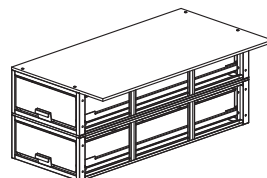

品名：バンキャビネット

品番：SCT-F12

定価：¥142,000

JANコード：4937897075803

新製品の
ご案内

自由な組み合わせで 車内を整理整頓 バンキャビネットシリーズ新製品

奥行1300mmタイプ ハイエース、キャラバン用引き出し
奥行が長く、スペースを有効利用できる

天板の幅が広くなりました！
700mm (SCT-F10) → 750mm

サイズ：幅750×奥行1300×高さ265mm
質量：41kg
引出し収納スペース(内寸)
：幅404×奥行1195×高さ175mm
仕切板(着脱可能)取付ピッチ：100mm
仕切板間：98mm
引出し耐荷重：0.39kN(40kgf)
天板厚さ：15mm
付属品：仕切板(引き出し用)2枚、
トラスネジ(M6×20)2本、
六角穴付ボルト(M6×25)4本
六角ナット(M6)6個
六角レンチ 1本

様々な組み合わせで
使えます

SCT-F12同士を連結(横)

SCT-F12同士を連結(縦)

奥行1300mmのサイド棚
(SCT-S04)と組み合わせ

- 梱包仕様
- ・ 梱包形態：ダンボール箱(2個口)
 - ・ 梱包サイズ：幅560/790×奥行1340/1340×高さ290/60mm
 - ・ 梱包質量：約37kg/約12kg
 - ・ 梱包単位：1個

■ MADE IN CHINA
材質：天板 MDF
本体 SPCC