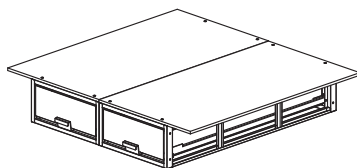

品名：バンキャビネット

品番：SCT-F12

定価：¥142,000

JANコード：4937897075803

新製品の
ご案内

自由な組み合わせで 車内を整理整頓 バンキャビネットシリーズ新製品

奥行1300mmタイプ ハイエース、キャラバン用引き出し
奥行が長く、スペースを有効利用できる

天板の幅が広くなりました！
700mm (SCT-F10) → 750mm

サイズ：幅750×奥行1300×高さ265mm
質量：41kg
引出し収納スペース(内寸)
：幅404×奥行1195×高さ175mm
仕切板(着脱可能)取付ピッチ：100mm
仕切板間：98mm
引出し耐荷重：0.39kN(40kgf)
天板厚さ：15mm
付属品：仕切板(引き出し用)2枚、
トラスネジ(M6×20)2本、
六角穴付ボルト(M6×25)4本
六角ナット(M6)6個
六角レンチ 1本

様々な組み合わせで
使えます

SCT-F12同士を連結(横)

SCT-F12同士を連結(縦)

奥行1300mmのサイド棚
(SCT-S04)と組み合わせ

- 梱包仕様
- ・ 梱包形態：ダンボール箱(2個口)
 - ・ 梱包サイズ：幅560/790×奥行1340/1340×高さ290/60mm
 - ・ 梱包質量：約37kg/約12kg
 - ・ 梱包単位：1個

■ MADE IN CHINA
材質：天板 MDF
本体 SPCC