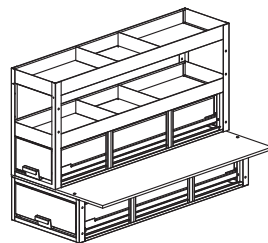

品名：バンキャビネット

品番：SCT-F12

定価：¥142,000

JANコード：4937897075803

新製品の
ご案内

自由な組み合わせで 車内を整理整頓 バンキャビネットシリーズ新製品

奥行1300mmタイプ ハイエース、キャラバン用引き出し
奥行が長く、スペースを有効利用できる

天板の幅が広くなりました！
700mm (SCT-F10) → 750mm

サイズ：幅750×奥行1300×高さ265mm
質量：41kg
引出し収納スペース(内寸)
：幅404×奥行1195×高さ175mm
仕切板(着脱可能)取付ピッチ：100mm
仕切板間：98mm
引出し耐荷重：0.39kN(40kgf)
天板厚さ：15mm
付属品：仕切板(引き出し用)2枚、
トラスネジ(M6×20)2本、
六角穴付ボルト(M6×25)4本
六角ナット(M6)6個
六角レンチ 1本

様々な組み合わせで
使えます

SCT-F12同士を連結(横)

SCT-F12同士を連結(縦)

奥行1300mmのサイド棚
(SCT-S04)と組み合わせ

- 梱包仕様
- ・ 梱包形態：ダンボール箱(2個口)
 - ・ 梱包サイズ：幅560/790×奥行1340/1340×高さ290/60mm
 - ・ 梱包質量：約37kg/約12kg
 - ・ 梱包単位：1個

■ MADE IN CHINA
材質：天板 MDF
本体 SPCC