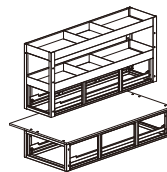

品名：バンキャビネット

品番：SCT-F10 SCT-S04
定価：¥125,000 ¥112,700

JANコード：SCT-F10 SCT-S04
4937897075445 4937897075391

自由な組み合わせで 車内を整理整頓！
バンキャビネットシリーズに新製品追加！

ハイエース、キャラバン用 奥行1300mmタイプ
奥行が長く、スペースを有効利用できる

奥行1300mmタイプ同士で
連結使用可能

SCT-F10
+ SCT-S04

SCT-F10
+ SCT-F10

SCT-F10 (引き出し)

サイズ：幅700×奥行1300×高さ265mm (本体幅520mm)
質量：41kg
引出し収納スペース (内寸)：幅404×奥行1195×高さ175mm
天板厚さ：15mm
梱包仕様 (2個口)
本体：(サイズ) 幅560×奥行1340×高さ290mm (質量) 35kg
天板：(サイズ) 幅740×奥行1340×高さ60mm (質量) 13kg

天板は、左右どちらにでも取付可能

SCT-S04 (サイド棚)

サイズ：幅330×奥行1298×高さ600mm
質量：40kg
引出し収納スペース (内寸)：幅204×奥行1195×高さ175mm
梱包仕様
サイズ：幅370×奥行1340×高さ640mm
質量：45kg

40W直管型蛍光灯が箱のまま入る

仕切板(コの字型)は、90°向きを変えて棚に収納しておけば長物の収納時ににじゃまにならない