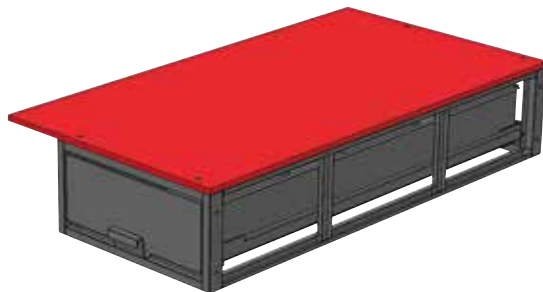

品名：バンキャビネット

品番：SCT-F10 SCT-S04
定価：¥125,000 ¥112,700

JANコード：SCT-F10 SCT-S04
4937897075445 4937897075391

自由な組み合わせで 車内を整理整頓！
バンキャビネットシリーズに新製品追加！

ハイエース、キャラバン用 奥行1300mmタイプ
奥行が長く、スペースを有効利用できる

奥行1300mmタイプ同士で
連結使用可能

SCT-F10
+ SCT-S04

SCT-F10
+ SCT-F10

SCT-F10 (引き出し)

サイズ：幅700×奥行1300×高さ265mm (本体幅520mm)
質量：41kg
引出し収納スペース (内寸)：幅404×奥行1195×高さ175mm
天板厚さ：15mm
梱包仕様 (2個口)
本体：(サイズ) 幅560×奥行1340×高さ290mm (質量) 35kg
天板：(サイズ) 幅740×奥行1340×高さ60mm (質量) 13kg

天板は、左右どちらにでも取付可能

SCT-S04 (サイド棚)

サイズ：幅330×奥行1298×高さ600mm
質量：40kg
引出し収納スペース (内寸)：幅204×奥行1195×高さ175mm
梱包仕様
サイズ：幅370×奥行1340×高さ640mm
質量：45kg

40W直管型蛍光灯が箱のまま入る

仕切板(コの字型)は、90°向きを変えて棚に収納しておけば長物の収納時ににじゃまにならない