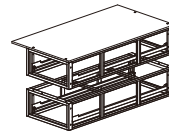

品名：バンキャビネット

品番：SCT-F10 SCT-S04
定価：¥125,000 ¥112,700

JANコード：SCT-F10 SCT-S04
4937897075445 4937897075391

自由な組み合わせで 車内を整理整頓！
バンキャビネットシリーズに新製品追加！

ハイエース、キャラバン用 奥行1300mmタイプ
奥行が長く、スペースを有効利用できる

奥行1300mmタイプ同士で
連結使用可能

SCT-F10
+ SCT-S04

SCT-F10
+ SCT-F10

SCT-F10 (引き出し)

サイズ：幅700×奥行1300×高さ265mm (本体幅520mm)
質量：41kg
引出し収納スペース (内寸)：幅404×奥行1195×高さ175mm
天板厚さ：15mm
梱包仕様 (2個口)
本体：(サイズ) 幅560×奥行1340×高さ290mm (質量) 35kg
天板：(サイズ) 幅740×奥行1340×高さ60mm (質量) 13kg

天板は、左右どちらにでも取付可能

SCT-S04 (サイド棚)

サイズ：幅330×奥行1298×高さ600mm
質量：40kg
引出し収納スペース (内寸)：幅204×奥行1195×高さ175mm
梱包仕様
サイズ：幅370×奥行1340×高さ640mm
質量：45kg

40W直管型蛍光灯が箱のまま入る

仕切板(コの字型)は、90°向きを変えて棚に収納しておけば長物の収納時ににじゃまにならない