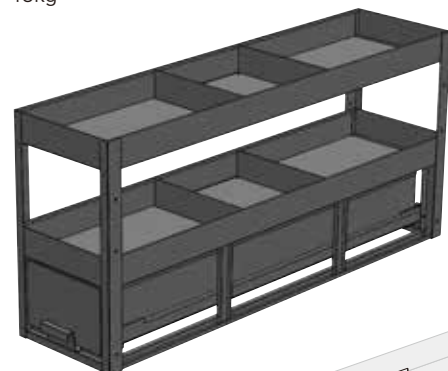

品名：バンキャビネット

品番：SCT-F10 SCT-S04
定価：¥125,000 ¥112,700

JANコード：SCT-F10 SCT-S04
4937897075445 4937897075391

自由な組み合わせで 車内を整理整頓！
バンキャビネットシリーズに新製品追加！

ハイエース、キャラバン用 奥行1300mmタイプ
奥行が長く、スペースを有効利用できる

奥行1300mmタイプ同士で
連結使用可能

SCT-F10
+ SCT-S04

SCT-F10
+ SCT-F10

SCT-F10 (引き出し)

サイズ：幅700×奥行1300×高さ265mm (本体幅520mm)
質量：41kg
引出し収納スペース (内寸)：幅404×奥行1195×高さ175mm
天板厚さ：15mm
梱包仕様 (2個口)
本体：(サイズ) 幅560×奥行1340×高さ290mm (質量) 35kg
天板：(サイズ) 幅740×奥行1340×高さ60mm (質量) 13kg

天板は、左右どちらにでも取付可能

SCT-S04 (サイド棚)

サイズ：幅330×奥行1298×高さ600mm
質量：40kg
引出し収納スペース (内寸)：幅204×奥行1195×高さ175mm
梱包仕様
サイズ：幅370×奥行1340×高さ640mm
質量：45kg

40W直管型蛍光灯が箱のまま入る

仕切板(コの字型)は、90°向きを変えて棚に収納しておけば長物の収納時ににじゃまにならない