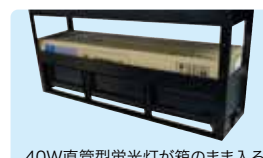

品名：バンキャビネット

品番：SCT-F10 SCT-S04
定価：¥125,000 ¥112,700

JANコード：SCT-F10 SCT-S04
4937897075445 4937897075391

自由な組み合わせで 車内を整理整頓！
バンキャビネットシリーズに新製品追加！

ハイエース、キャラバン用 奥行1300mmタイプ
奥行が長く、スペースを有効利用できる

奥行1300mmタイプ同士で
連結使用可能

SCT-F10
+ SCT-S04

SCT-F10
+ SCT-F10

SCT-F10 (引き出し)

サイズ：幅700×奥行1300×高さ265mm (本体幅520mm)
質量：41kg
引出し収納スペース (内寸)：幅404×奥行1195×高さ175mm
天板厚さ：15mm
梱包仕様 (2個口)
本体：(サイズ) 幅560×奥行1340×高さ290mm (質量) 35kg
天板：(サイズ) 幅740×奥行1340×高さ60mm (質量) 13kg

天板は、左右どちらにでも取付可能

SCT-S04 (サイド棚)

サイズ：幅330×奥行1298×高さ600mm
質量：40kg
引出し収納スペース (内寸)：幅204×奥行1195×高さ175mm
梱包仕様
サイズ：幅370×奥行1340×高さ640mm
質量：45kg

40W直管型蛍光灯が箱のまま入る

仕切板(コの字型)は、90°向きを変えて棚に収納しておけば長物の収納時ににじゃまにならない