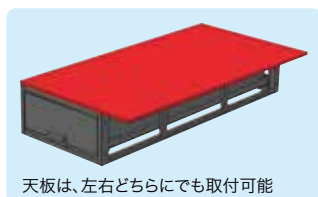

品名：バンキャビネット

品番：SCT-F10 SCT-S04
定価：¥125,000 ¥112,700

JANコード：SCT-F10 SCT-S04
4937897075445 4937897075391

自由な組み合わせで 車内を整理整頓！
バンキャビネットシリーズに新製品追加！

ハイエース、キャラバン用 奥行1300mmタイプ
奥行が長く、スペースを有効利用できる

奥行1300mmタイプ同士で
連結使用可能

SCT-F10
+ SCT-S04

SCT-F10
+ SCT-F10

SCT-F10 (引き出し)

サイズ：幅700×奥行1300×高さ265mm (本体幅520mm)
質量：41kg
引出し収納スペース (内寸)：幅404×奥行1195×高さ175mm
天板厚さ：15mm
梱包仕様 (2個口)
本体：(サイズ) 幅560×奥行1340×高さ290mm (質量) 35kg
天板：(サイズ) 幅740×奥行1340×高さ60mm (質量) 13kg

天板は、左右どちらにでも取付可能

SCT-S04 (サイド棚)

サイズ：幅330×奥行1298×高さ600mm
質量：40kg
引出し収納スペース (内寸)：幅204×奥行1195×高さ175mm
梱包仕様
サイズ：幅370×奥行1340×高さ640mm
質量：45kg

40W直管型蛍光灯が箱のまま入る

仕切板(コの字型)は、90°向きを変えて棚に収納しておけば長物の収納時ににじゃまにならない