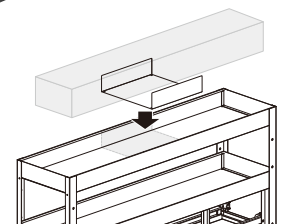

SCT-F10
+ SCT-S04

SCT-F10
+ SCT-F10

SCT-F10 (引き出し)

サイズ：幅700×奥行1300×高さ265mm (本体幅520mm)
質量：41kg
引出し収納スペース (内寸)：幅404×奥行1195×高さ175mm
天板厚さ：15mm
梱包仕様 (2個口)
本体：(サイズ) 幅560×奥行1340×高さ290mm (質量) 35kg
天板：(サイズ) 幅740×奥行1340×高さ60mm (質量) 13kg

天板は、左右どちらにでも取付可能

SCT-S04 (サイド棚)

サイズ：幅330×奥行1298×高さ600mm
質量：40kg
引出し収納スペース (内寸)：幅204×奥行1195×高さ175mm
梱包仕様
サイズ：幅370×奥行1340×高さ640mm
質量：45kg

40W直管型蛍光灯が箱のまま入る

仕切板(コの字型)は、90°向きを変えて棚に収納しておけば長物の収納時ににじゃまにならない