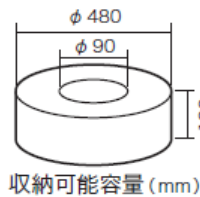

商品仕様書

単位 ; mm

中出し・外出しどちらでもOK

中出し

外出し

収納可能電線類 (電線メーカーにより適応しない場合もあります)

- VVF線 : φ 2.6mm×3芯 (100m)
- IV線 : 8mm² (300m)
- VCTF : 2mm² (100m)
- 同軸ケーブル: S-5C-FB (100m)

仕様

- 1 サイズ: 480 × 480mm (突起含まず。回転円径 480mm) 高さ: 折りたたみ時70mm、使用時: 215mm
- 2 質量: 1.4kg
- 3 耐荷重: 0.39kN (40kgf)
- 4 生産地: 中国

4	スタッド	鉄製		品名	Vマワール
3	外引ガイド	鉄製			
2	リール台B	鉄製		品番	VR-480
1	リール台A	鉄製			
部番	部品名	材質・素材厚	備考	作成日	2010年8月23日