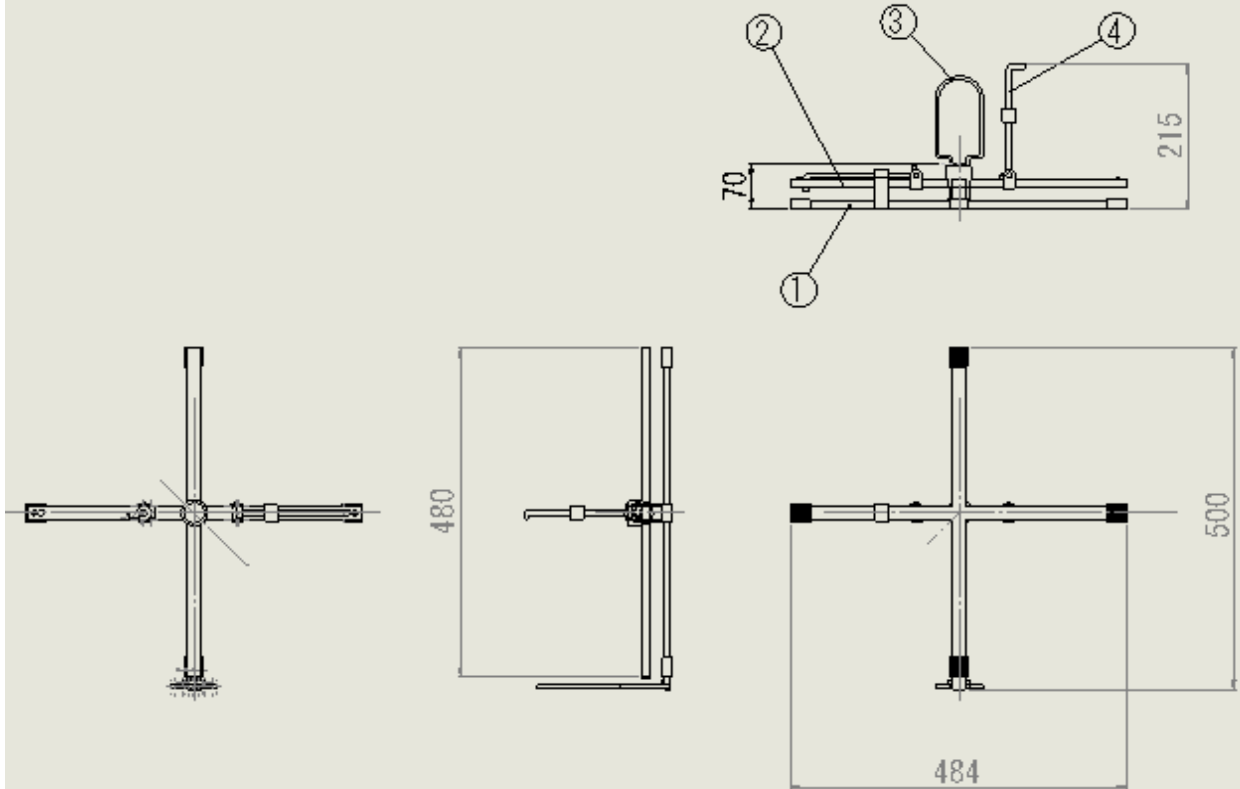

商品仕様書

単位 ; mm

中出し・外出しどちらでもOK

中出し

外出し

収納可能電線類 (電線メーカーにより適応しない場合もあります)

- VVF線 : φ 2.6mm×3芯 (100m)
- IV線 : 8mm² (300m)
- VCTF : 2mm² (100m)
- 同軸ケーブル: S-5C-FB (100m)

仕様

- 1 サイズ: 480 × 480mm (突起含まず。回転円径 480mm) 高さ: 折りたたみ時70mm、使用時: 215mm
- 2 質量: 1.4kg
- 3 耐荷重: 0.39kN (40kgf)
- 4 生産地: 中国

4	スタッド	鉄製		品名	Vマワール
3	外引ガイド	鉄製			
2	リール台B	鉄製		品番	VR-480
1	リール台A	鉄製			
部番	部品名	材質・素材厚	備考	作成日	2010年8月23日