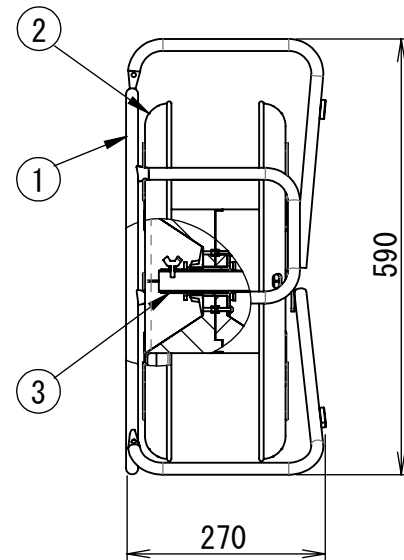

商品仕様書

単位:mm 第三画法

エフケーブル(VA)等の収納と引出が可能なリール

- 縦置き横置き両方で使える兼用タイプ
- 横置きで最大4段積重ねOK
- エフケーブルの保管機能を備えたケーブルリール
- FパックはPP樹脂製なので、丈夫で軽く落としても割れない
- HVフレーム1台で、異なるサイズの電線を装着した、複数のFパックを必要に応じて取替え使用できる

質量 : 4.1kg
 収納最大荷重 : 0.39kN (40kg)
 最大積段数 : 4段
 収納可能電線類

VVF線 1.6×2芯・3芯、2.0×2芯・3芯、2.6×2芯・3芯

IV線 8.0sq

※梱包状態や巻きの状態により収納出来ない場合があります

④				品名	エフケーブルリール (縦横兼用タイプ)
③	ストッパー	STKM		品番	VF-5500HV
②	Fパック	PP		作成日	2017/8/23
①	HVフレーム	STKM、SS			
部番	部品名	材質・素材厚	備考		