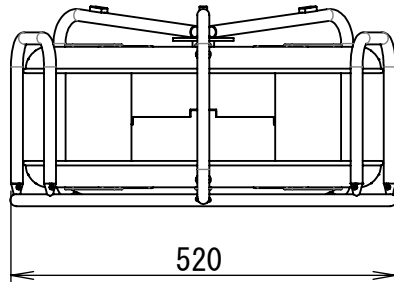

商品仕様書

単位:mm 第三画法

エフケーブル(VA)等の収納と引出が可能なリール

- 縦置き横置き両方で使える兼用タイプ
- 横置きで最大4段積重ねOK
- エフケーブルの保管機能を備えたケーブルリール
- FパックはPP樹脂製なので、丈夫で軽く落としても割れない
- HVフレーム1台で、異なるサイズの電線を装着した、複数のFパックを必要に応じて取替え使用できる

質量 : 4.1kg
 収納最大荷重 : 0.39kN (40kg)
 最大積段数 : 4段
 収納可能電線類

VVF線 1.6×2芯・3芯、2.0×2芯・3芯、2.6×2芯・3芯

IV線 8.0sq

※梱包状態や巻きの状態により収納出来ない場合があります

④				品名	エフケーブルリール (縦横兼用タイプ)
③	ストッパー	STKM		品番	VF-5500HV
②	Fパック	PP		作成日	2017/8/23
①	HVフレーム	STKM、SS			
部番	部品名	材質・素材厚	備考		