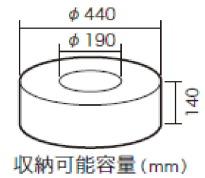

商品仕様書

単位:mm 第三画法

エフケーブル(VA)等の収納と引出が可能なリール

- 縦置き横置き両方で使える兼用タイプ
- 横置きで最大4段積重ねOK
- エフケーブルの保管機能を備えたケーブルリール
- FパックはPP樹脂製なので、丈夫で軽く落としても割れない
- HVフレーム1台で、異なるサイズの電線を装着した、複数のFパックを必要に応じて取替え使用できる

質量 : 4.1kg
 収納最大荷重 : 0.39kN (40kg)
 最大積段数 : 4段
 収納可能電線類

VVF線 1.6×2芯・3芯、2.0×2芯・3芯、2.6×2芯・3芯

IV線 8.0sq

※梱包状態や巻きの状態により収納出来ない場合があります

④				品名	エフケーブルリール (縦横兼用タイプ)
③	ストッパー	STKM		品番	VF-5500HV
②	Fパック	PP		作成日	2017/8/23
①	HVフレーム	STKM、SS			
部番	部品名	材質・素材厚	備考		