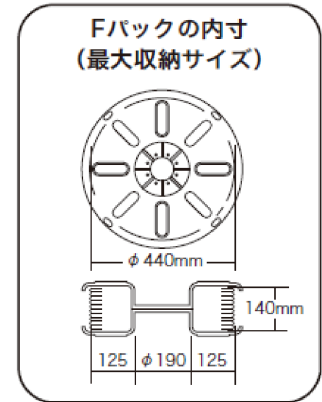

商品仕様書

単位:mm 第三画法

エフケーブル(VA)等の収納と引出が可能なリール

- 縦置き横置き両方で使える兼用タイプ
- 横置きで最大4段積重ねOK
- エフケーブルの保管機能を備えたケーブルリール
- FパックはPP樹脂製なので、丈夫で軽く落としても割れない
- HVフレーム1台で、異なるサイズの電線を装着した、複数のFパックを必要に応じて取替え使用できる

質量 : 4.1kg
 収納最大荷重 : 0.39kN (40kg)
 最大積段数 : 4段
 収納可能電線類

VVF線 1.6×2芯・3芯、2.0×2芯・3芯、2.6×2芯・3芯

IV線 8.0sq

※梱包状態や巻きの状態により収納出来ない場合があります

④				品名	エフケーブルリール (縦横兼用タイプ)
③	ストッパー	STKM		品番	VF-5500HV
②	Fパック	PP		作成日	2017/8/23
①	HVフレーム	STKM、SS			
部番	部品名	材質・素材厚	備考		