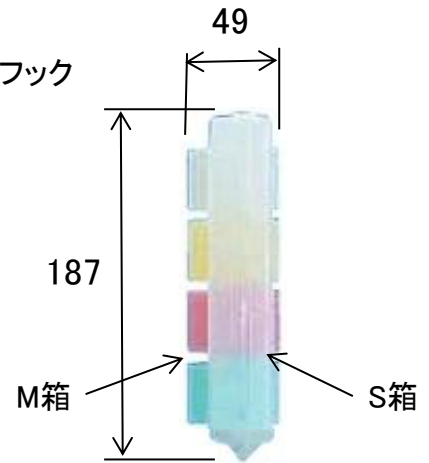

商品仕様書

単位 ; mm

吊り下げフック

\* 中身のパーツは含まれていません。

タテ x ヨコ x 高さ	質量	スケルトンミニ小箱	個数	内寸
275 x 187 x 49	450 g	M箱 51 x 36 x 28	16	40 x 29 x 23
		S箱 51 x 36 x 20	16	40 x 29 x 15

材質 : PP

				品名	スケルトンパーツケース
				品番	SP27-MS32
部番	部品名	材質・素材厚	備考	作成日	2015年6月1日