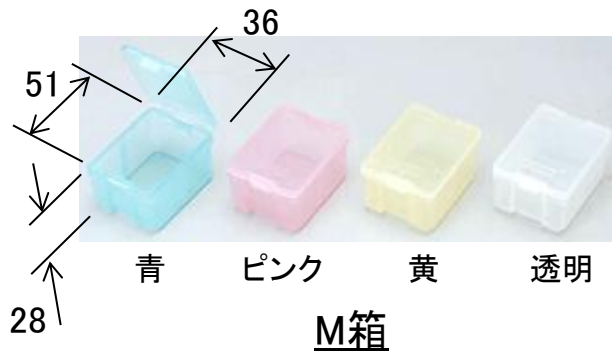

商品仕様書

単位 ; mm

吊り下げフック

\* 中身のパーツは含まれていません。

タテ x ヨコ x 高さ	質量	スケルトンミニ小箱	個数	内寸
275 x 187 x 49	450 g	M箱 51 x 36 x 28	16	40 x 29 x 23
		S箱 51 x 36 x 20	16	40 x 29 x 15

材質 : PP

				品名	スケルトンパーツケース
				品番	SP27-MS32
部番	部品名	材質・素材厚	備考	作成日	2015年6月1日