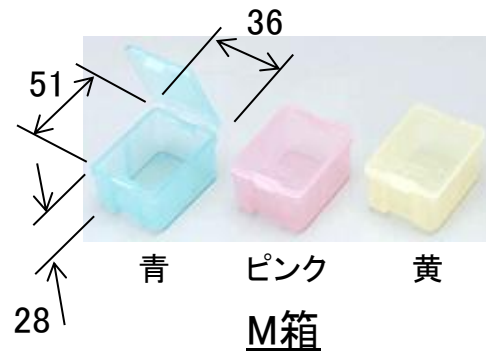

商品仕様書

単位 ; mm

* 中身のパーツは含まれていません。

タテ x ヨコ x 高さ	質量	スケルトンミニ小箱	個数	内寸
210 x 148 x 49	270 g	M箱 51 x 36 x 28	9	40 x 29 x 23
		S箱 51 x 36 x 20	9	40 x 29 x 15

材質 : PP

				品名	スケルトンパーツケース
				品番	SP20-MS18
部番	部品名	材質・素材厚	備考	作成日	2015年6月1日