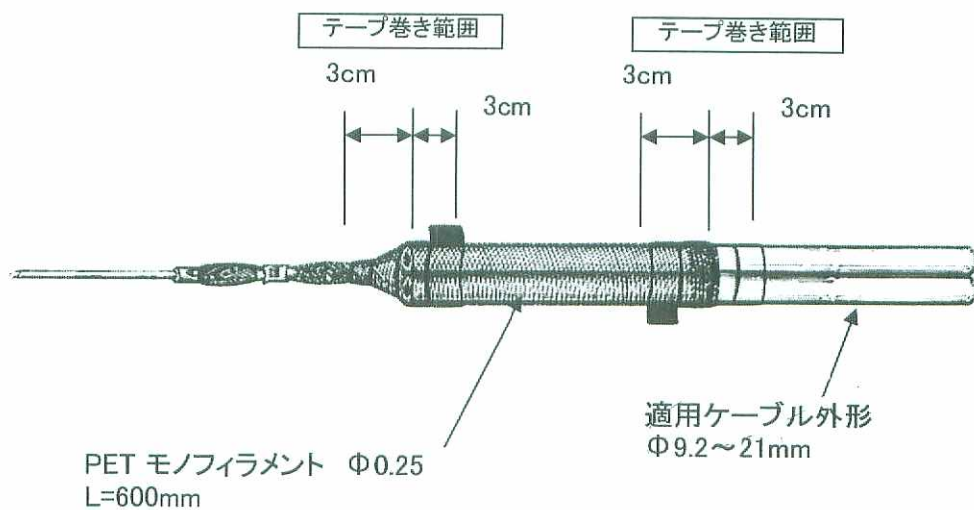

ケーブル固定方法

最大引張力 80Kgf  
破断 100Kgf

				品名	スーパーメッシュ (細い電線用使い捨てケーブル グリップ)
				品番	SM-60
部番	部品名	材質・素材厚	備考	作成日	2006.11.7