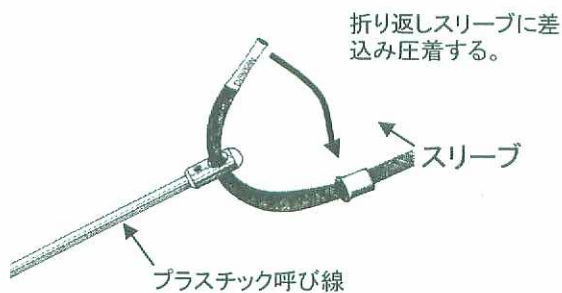

ケーブル固定方法

最大引張力 80Kgf  
破断 100Kgf

				品名	スーパーメッシュ (細い電線用使い捨てケーブル グリップ)
				品番	SM-60
部番	部品名	材質・素材厚	備考	作成日	2006.11.7