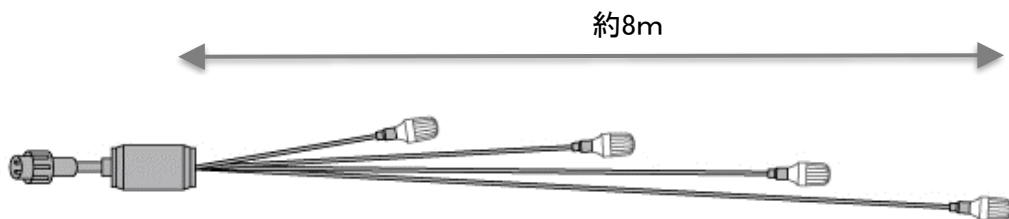

LEDフラッシュボールSJX
SJX-E12F-4LD

発光部分 拡大

仕様

- 使用環境条件 : -10~40℃、常湿
- 屋外仕様 : IP44
- 長さ : 2m~8m
- 定格消費電力(最大) : 1.5W
- LED数 : 4個
- SJV : 5.2

梱包仕様

個装梱包 : 個装箱・シール

個装サイズ・質量 : W200×D100×H120mm・600g

- ・1個口
- ・原産国 : 中国

注意事項

※LEDフラッシュボールSJXは点灯部分の部品です。
電源や点灯制御の別売部品との組合せで光ります。

※この製品は仮設(6カ月以内/屋外用)照明器具です。
恒久施設照明としては使用できません。

				品名	LEDフラッシュボール SJX
				品番	SJX-E12F-4LD
部番	部品名	材質・素材厚	品番	作成日	2022/7/14