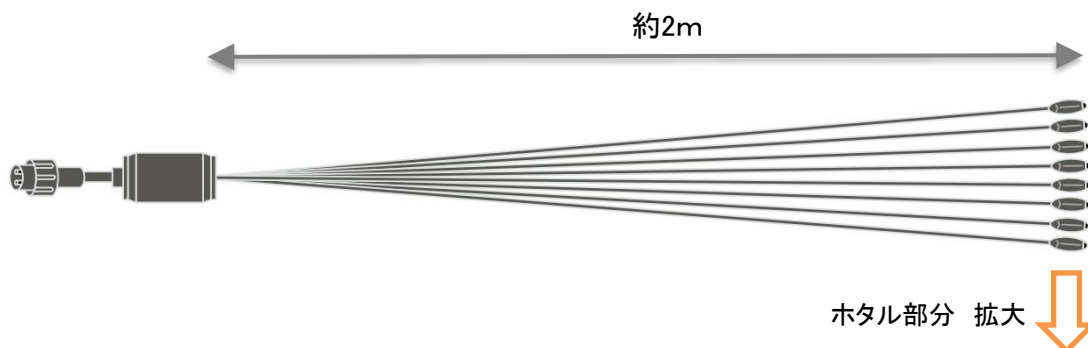

LEDホタルSJX
SJX-E10FF-8LD

仕様

- ・質量: 約190g
- ・SJV: 1.7
- ・駆動方式: AC-ACアダプタ方式
- ・定格消費電力(最大): 0.4W
- ・定格入力電圧: AC24V
- ・LED数: 8個
- ・使用環境条件: -10℃～40度、常湿
- ・屋外仕様: IP44

梱包仕様

- 個装梱包: 個装箱・シール
- 個装サイズ・質量: W190 × D90 × H80mm・250g
- ・原産国: 中国

※LEDホタルSJXは発光部品です。単独では光りません。別売のAC-DC変換器SJX、AC-ACアダプタと組み合わせて使用します。

※LEDルミネーション(連結タイプ)SJX-シリーズ専用です。他の製品(SJ・NH)と互換性はありません。

※この製品は仮設(6ヵ月以内/屋外用)照明器具です。恒久施設照明としては使用できません。

				品名	LEDホタルSJX
				品番	SJX-E10FF-8LD
部番	部品名	材質・素材厚	品番	作成日	2021/7/14