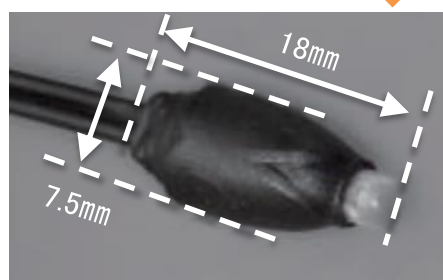

LEDホタルSJX
SJX-E10FF-8LD

仕様

- ・質量: 約190g
- ・SJV: 1.7
- ・駆動方式: AC-ACアダプタ方式
- ・定格消費電力(最大): 0.4W
- ・定格入力電圧: AC24V
- ・LED数: 8個
- ・使用環境条件: -10℃～40度、常湿
- ・屋外仕様: IP44

梱包仕様

- 個装梱包: 個装箱・シール
- 個装サイズ・質量: W190 × D90 × H80mm・250g
- ・原産国: 中国

※LEDホタルSJXは発光部品です。単独では光りません。別売のAC-DC変換器SJX、AC-ACアダプタと組み合わせて使用します。

※LEDルミネーション(連結タイプ)SJX-シリーズ専用です。他の製品(SJ・NH)と互換性はありません。

※この製品は仮設(6ヵ月以内/屋外用)照明器具です。恒久施設照明としては使用できません。

				品名	LEDホタルSJX
				品番	SJX-E10FF-8LD
部番	部品名	材質・素材厚	品番	作成日	2021/7/14