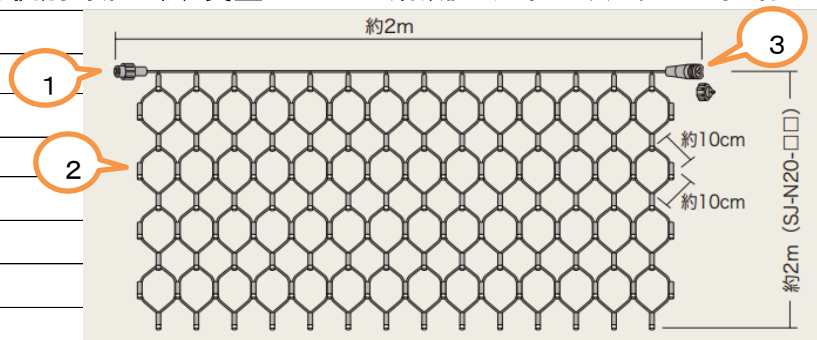

商品仕様書

単位：mm 第三角法

1、適用範囲：本仕様書は ローボルト ルミネーション ネットストリングスに適用する。

2、標準構成：

一般使用時の 系統ブロックは下記とする。下記以外で使用する場合は 販売店に確認してください

3、個別性能：

3-1、1次定格電源(入力)	: AC100±10V 50/60Hz
3-2、1次定格電流(入力)	: 0.6A
3-3、最大2次電力	: 40VA・24V/1.6A、60VA・24V/2.5A
3-4、定格消費電力	: 14W/16VA 0.35A/1ネットあたり
3-5、制御パターン	: コントローラ仕様による

(整流器使用の場合は 連続全点灯となります)

4、LED 及び デザイン形状

発光色は品番による、 2m×2m 100mmクロスネット方式 LED数=252個

5、使用環境条件

屋外仕様： -10～+40℃ 湿度：85%以下
 衝撃、振動、重塩害 結露 及び 水中等の環境では使用しないでください

6、使用条件：

- (1) 製品は 専用コントローラなどで駆動される、指定外使用はしないでください
- (2) 設置する場合は 自己融着テープなどで 接続部の降雨対策をしてください
- (3) 最大負荷 及び 最大接続条件 以内で使用してください。各負荷により異なります
- (4) 各ストリングスに接続して使用できます(概ね 40m相当分となります)。

7、個別外形寸法・質量

(各数値は凡その寸法で、コード等は除いています)

- 質量：680g
- 配線色：黒
- 接続出力電線長は 約200mmです
- 整流器駆動の場合は 連続点灯となります

8、設置工事

屋外設置の場合、分電箱などを利用して 降雨・降雪害対策を実施してください

連結部位は 防水テープ処理を実施してください (注) 品番の**は発光色を表す

3	出力コネクタ	ABS	3ピン キー溝あり	品名	標準 ルミネーション仕様書 (N20ネットストリングス編)
2	LED	発光色は品番指定		品番	
1	入力コネクタ	ABS	3ピン キー溝あり	SJ-N20-***	
部番	部品名	材質・素材厚	品番	作成日	2016/1/6