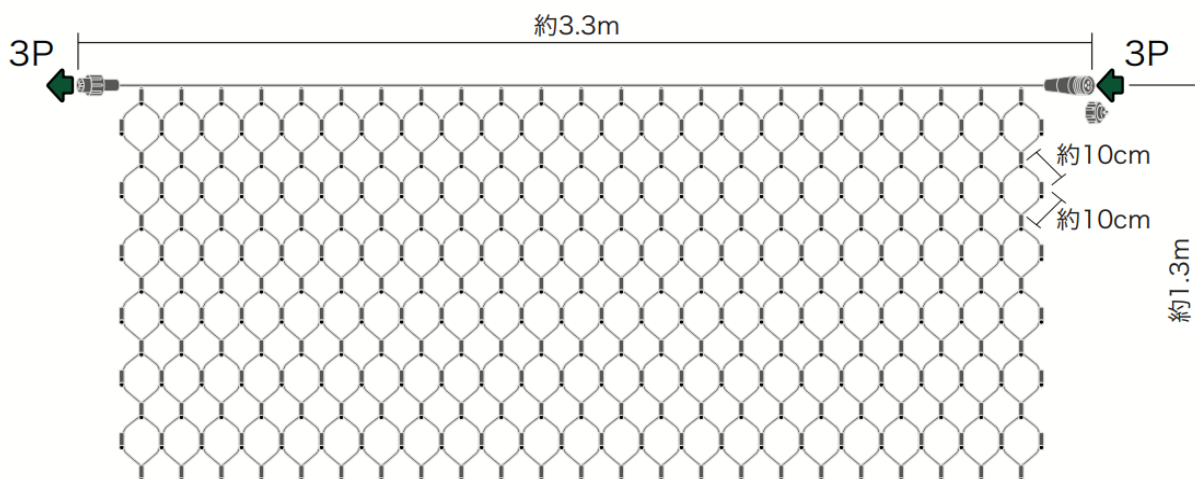

商品仕様書

単位 ; mm 第三角法

LEDルミネーション(連結タイプ) LEDクロスネット(ミックスカラータイプ) SJ-N33-RGWBYPPL

駆動方式 : AC-ACアダプタ方式

定格入力電圧 : AC24V

使用環境条件 : -10~40℃、常温、IP44

(-10℃以下の場合、点滅制御が正常に動かない場合があります)

入出力 : 3ピン仕様

サイズ : 長さ3.3m×1.3m

質量 : 1020g

定格消費電力 : 25.0W

LED数 : 336個

発光色 : 赤・緑・白・青・黄・ピンク・電球色(7種類)

材質 : コード類、PVC

コネクタ、PP

* 設置工事注意事項

弊社イルミネーションカタログ及び取扱説明書に記載の確認事項を参照してください。

				品名	LEDクロスネット (ミックスカラータイプ)
				品番	SJ-N33-RGWBYPPL
部番	部品名	材質・素材厚	品番	作成日	2019/10/24