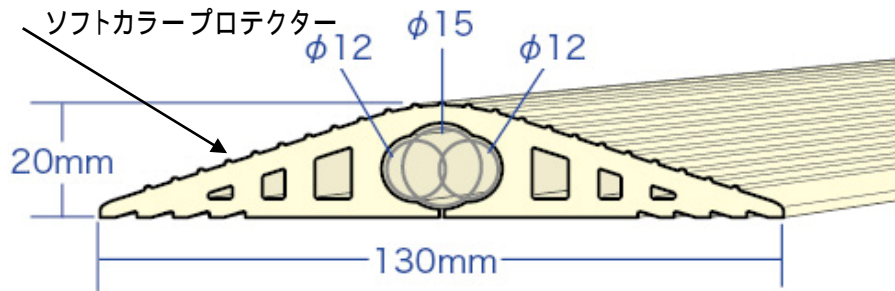

# 商品仕様書

単位 ; mm

## 外観/寸法図

## 適応電線

中央孔----- 15mm以下の電線 (1本)  
12mm以下の電線 (2本)

## 仕様

品番	色	長さ	質量
SFP-1315BK	ブラック	5m	7.4Kg
SFP-1315GY	グレー	5m	7.4Kg
SFP-1315YL	イエロー	5m	7.4Kg
SFP-1315PK	ピンク	5m	7.4Kg
SFP-1315GN	グリーン	5m	7.4Kg
SFP-1315BG	ベージュ	5m	7.4Kg

品番	色	長さ	質量
SFP-1315SBK	ブラック	2.5m	3.7Kg
SFP-1315SGY	グレー	2.5m	3.7Kg
SFP-1315SYL	イエロー	2.5m	3.7Kg
SFP-1315SPK	ピンク	2.5m	3.7Kg
SFP-1315SGN	グリーン	2.5m	3.7Kg
SFP-1315SBG	ベージュ	2.5m	3.7Kg