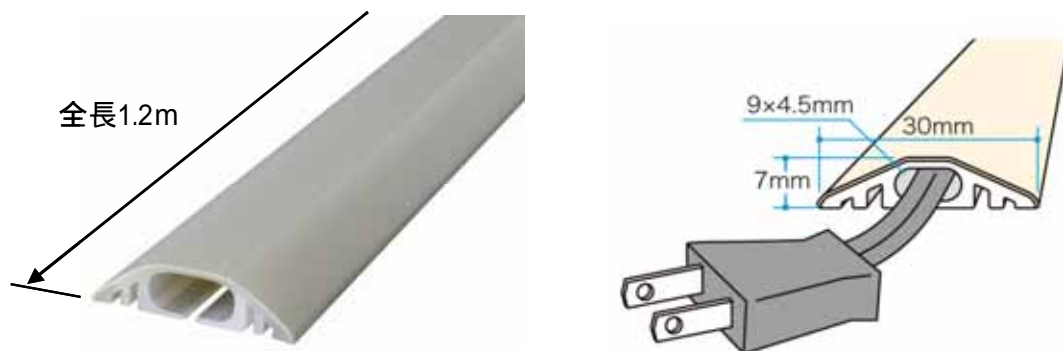

商品仕様書

単位 ; mm 第三角法

外観/寸法

使用方法

床面の固定には床材に応じて両面テープの強度を選んでください。

仕様

色	品番	長さ
グレー	SFM-E910XGY	1.2m
ライトブラウン	SFM-E910XLBN	1.2m
ベージュ	SFM-E910XBG	1.2m
ブルー	SFM-E910XBL	1.2m
ダークグレー	SFM-E910XDGY	1.2m

適応電線 電話線、通信線、ビニール平形コード等

強度 屋内用として設計されていますので台車等では最大 150Kg を目やすとしてください。
(荷重が加わってはいけないケーブル(光ファイバー等)は避けてください。)

材質 PE

使用温度 -10 ~ 45

				品名	エコソフトモール(防汚タイプ)
				品番	SFM-E910X シリーズ
	本体	PE		作成日	2010.7.8
部番	部品名	材質・素材厚	備考		