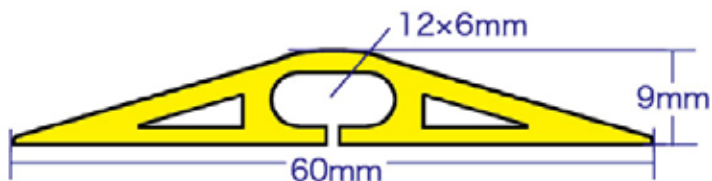

外観/寸法

床面の固定には床材に応じて両面テープの強度を選んでください。

仕様

品番	色	長さ	本体質量
SFM-6006XGY	グレー	1m	310g
SFM-6006XBN	ブラウン	1m	310g
SFM-6006XYL	イエロー	1m	310g
SFM-6006XGN	グリーン	1m	310g
SFM-6006XBG	ベージュ	1m	310g
SFM-6006XPK	ピンク	1m	310g
SFM-6006SGY	グレー	2m巻	615g
SFM-6006SBN	ブラウン	2m巻	615g
SFM-6006SYL	イエロー	2m巻	615g
SFM-6006SGN	グリーン	2m巻	615g
SFM-6006SBG	ベージュ	2m巻	615g
SFM-6006SPK	ピンク	2m巻	615g
SFM-6006GY	グレー	4m巻	1230g
SFM-6006BN	ブラウン	4m巻	1230g
SFM-6006YL	イエロー	4m巻	1230g
SFM-6006GN	グリーン	4m巻	1230g
SFM-6006BG	ベージュ	4m巻	1230g
SFM-6006PK	ピンク	4m巻	1230g

適応電線

電話線、通信線、ビニール平形コード、LANケーブル(2本)、VVVF1.6X2C

目的

歩行者や台車が引っ掛けないための安全性や、傷(絶縁被覆の損傷)などの保護に使用するものです。

強度

屋内用として設計されていますので台車等では最大 150Kg を目やすとしてください。フラットソフトモールの材質は軟質のため 荷重が加わっても割れ等の心配は無いが、収納する電線には荷重が加わりますので荷重に耐える電線を考慮してください。(特に荷重が加わってはいけないケーブル〔光ファイバー等〕は避けてください)