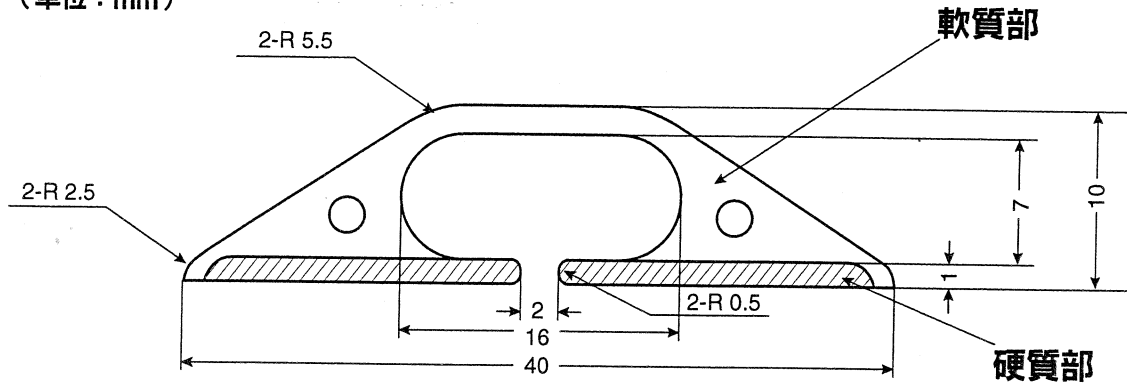

# 商品仕様書

単位：mm

## 外觀寸法 (単位：mm)

## <仕様>

商品番号	長さ	色品番			
		グレー	ブラウン	ベージュ	グリーン
SFM-1610 <input type="text" value="色品番"/>	5m	GY	BN	BG	GN
SFM-1610S <input type="text" value="色品番"/>	2m	GY	BN	BG	GN
SFM-1610X <input type="text" value="色品番"/>	1m	GY	BN	BG	GN