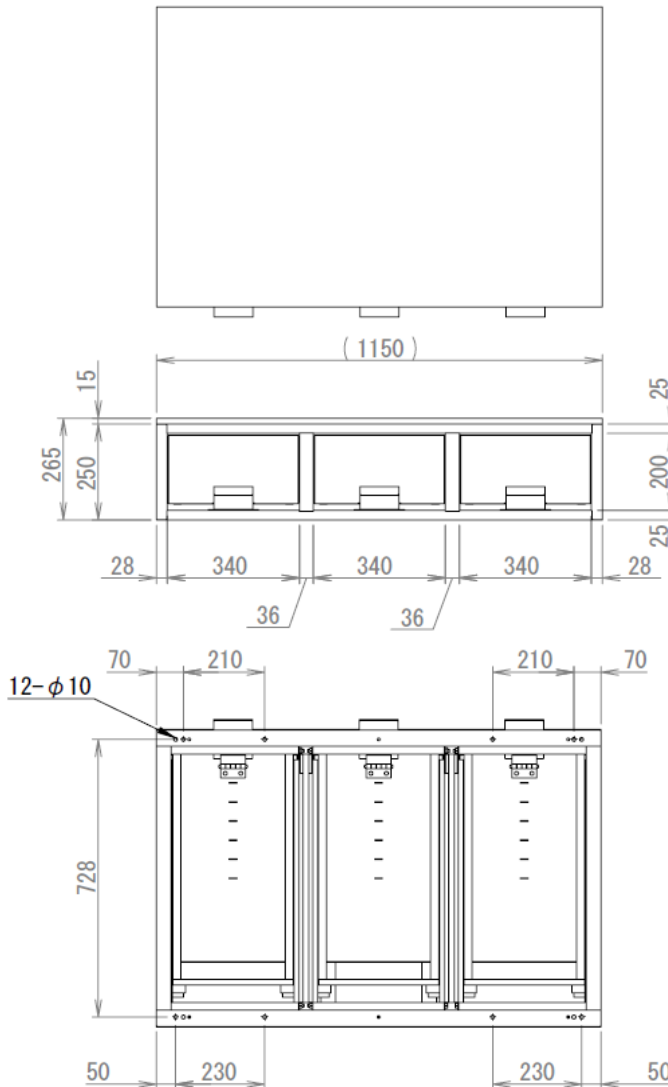

商品仕様書

単位 ; mm 第三角法

・仕様

- 付属品 : 仕切板(引出し用) 6枚
- 質量 : 57 kg
- 生産地 : 中国

*現物は寸法誤差があります。

4	仕切板	SPCC	黒:粉体塗装	品名	バンキャビネット 3列引き出し
3	引出し	SPCC	黒:粉体塗装		
2	本体	SPCC	黒:粉体塗装	品番	SCT-F06
1	天板	MDF	赤:塗装		
部番	部品名	材質・素材厚	備考	作成日	2014年8月4日