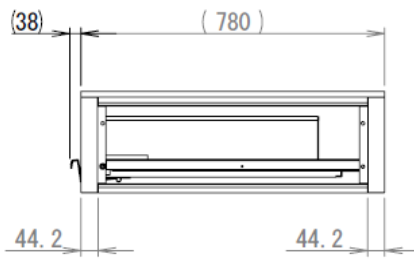

商品仕様書

単位 ; mm 第三角法

・仕様

- 付属品 : 仕切板(引出し用) 6枚
- 質量 : 57 kg
- 生産地 : 中国

*現物は寸法誤差があります。

4	仕切板	SPCC	黒:粉体塗装	品名	バンキャビネット 3列引き出し
3	引出し	SPCC	黒:粉体塗装		
2	本体	SPCC	黒:粉体塗装	品番	SCT-F06
1	天板	MDF	赤:塗装		
部番	部品名	材質・素材厚	備考	作成日	2014年8月4日