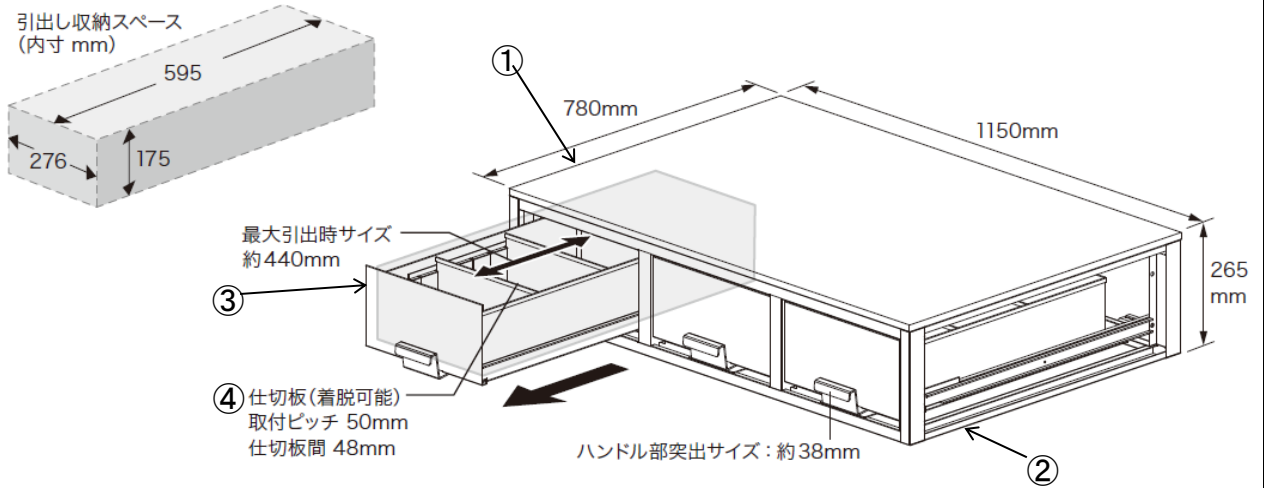

商品仕様書

単位 ; mm 第三角法

・仕様

- 付属品 : 仕切板(引出し用) 6枚
- 質量 : 57 kg
- 生産地 : 中国

*現物は寸法誤差があります。

4	仕切板	SPCC	黒:粉体塗装	品名	バンキャビネット 3列引き出し
3	引出し	SPCC	黒:粉体塗装		
2	本体	SPCC	黒:粉体塗装	品番	SCT-F06
1	天板	MDF	赤:塗装		
部番	部品名	材質・素材厚	備考	作成日	2014年8月4日