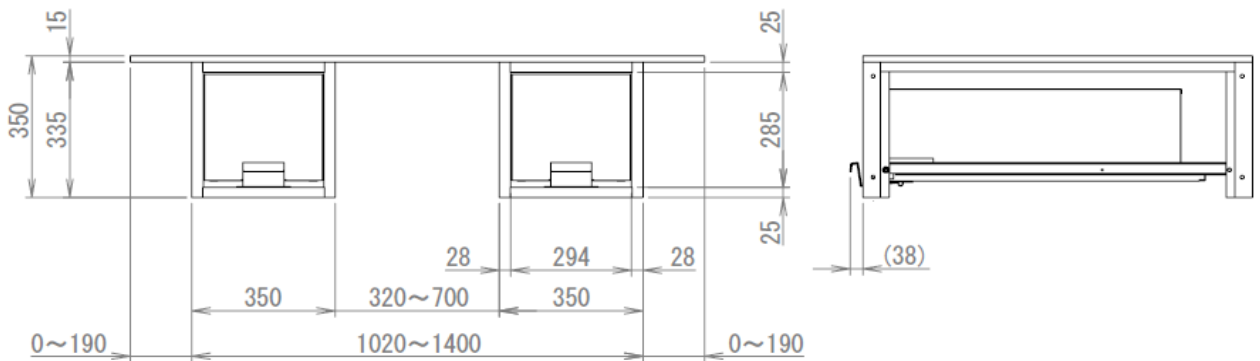

商品仕様書

単位 ; mm 第三角法

仕様

- 付属品 : 仕切板(引出し用)4枚
- 質量 : 54 kg
- 生産地 : 中国

*現物は寸法誤差があります。

4	仕切板	SPCC	黒:粉体塗装	品名	バンキャビネット 連結引き出し・天板セット
3	引出し	SPCC	黒:粉体塗装		
2	本体	SPCC	黒:粉体塗装	品番	SCT-DSET-A
1	天板	MDF	赤:塗装		
部番	部品名	材質・素材厚	備考	作成日	2014年3月13日