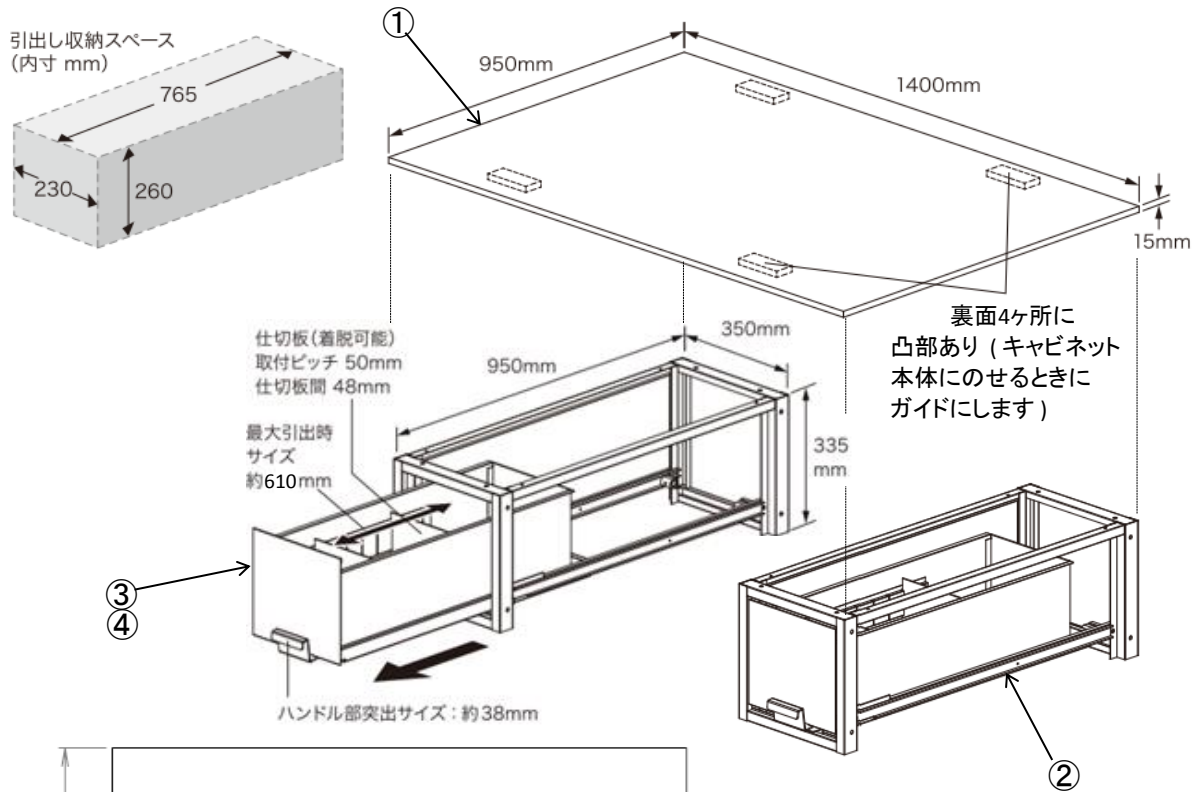

商品仕様書

単位 ; mm 第三角法

仕様

- 付属品 : 仕切板(引出し用)4枚
- 質量 : 54 kg
- 生産地 : 中国

*現物は寸法誤差があります。

4	仕切板	SPCC	黒:粉体塗装	品名	バンキャビネット 連結引き出し・天板セット
3	引出し	SPCC	黒:粉体塗装		
2	本体	SPCC	黒:粉体塗装	品番	SCT-DSET-A
1	天板	MDF	赤:塗装		
部番	部品名	材質・素材厚	備考	作成日	2014年3月13日