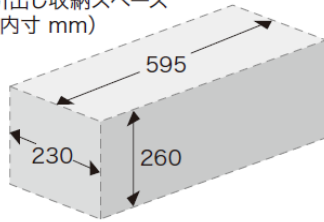

商品仕様書

単位 ; mm 第三角法

引出し収納スペース
(内寸 mm)

・仕様

付属品 : 仕切板(引出し用) 2枚

質量 : 20 kg

生産地 : 中国

*現物は寸法誤差があります。