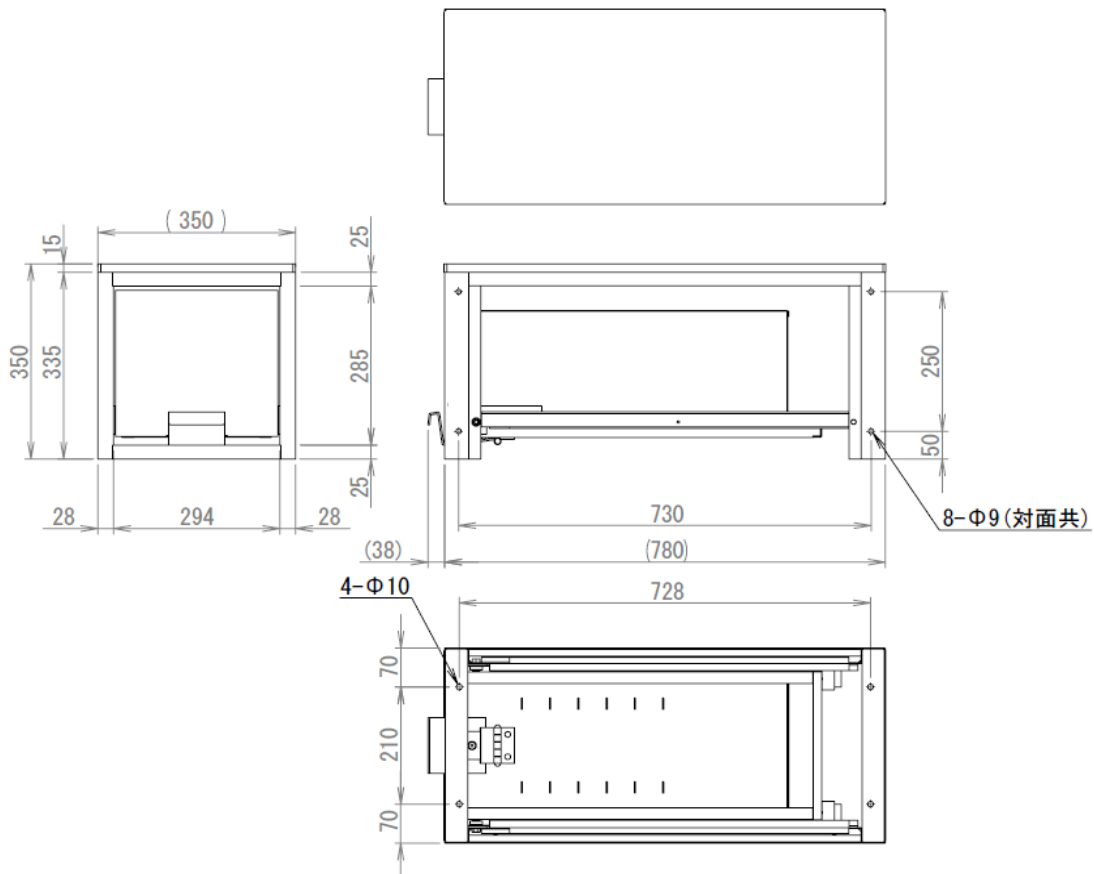

商品仕様書

単位 ; mm 第三角法

引出し収納スペース
(内寸 mm)

・仕様

付属品 : 仕切板(引出し用) 2枚

質量 : 20 kg

生産地 : 中国

*現物は寸法誤差があります。