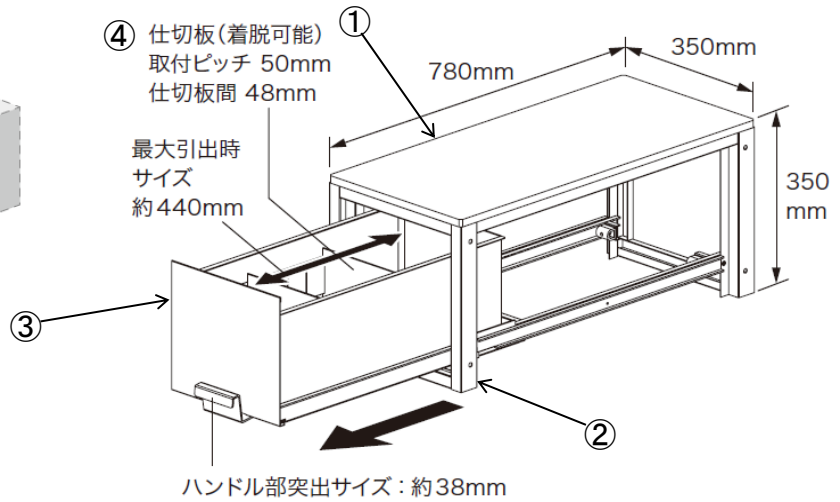

商品仕様書

単位 ; mm 第三角法

引出し収納スペース
(内寸 mm)

・仕様

付属品 : 仕切板(引出し用) 2枚

質量 : 20 kg

生産地 : 中国

*現物は寸法誤差があります。