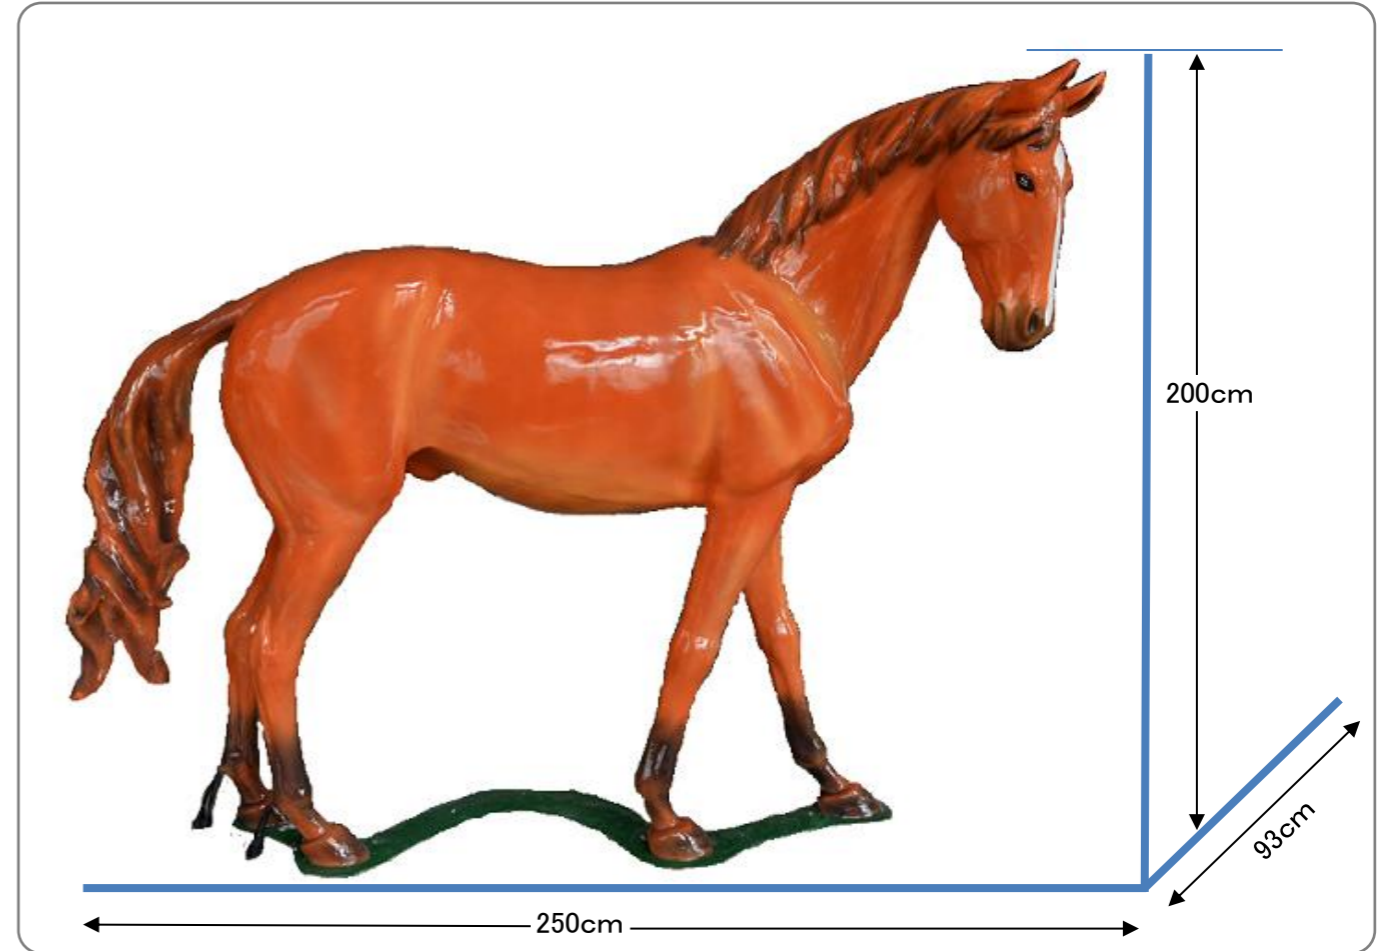

商品仕様書

材質	FRP
使用環境温度	-10℃～40℃
修理	不可能
定格入力電圧	AC100V 50/60Hz
定格消費電力	504W
LED色・数/点灯方式	電球色・8400個 / 全点灯(点滅しません)
質量	約140Kg
設置方法	コンクリートベース埋設のうえΦ12mmのボルト3本で固定
屋外仕様	可能(IP44)
接続方法	専用ACアダプタ、専用コネクタによる接続

ご注意

商品の仕様上、以下内容をご了承願います。

- ・ハンドメイドのため、形状、LEDの配置、塗装配色に若干の個体差が発生します。
- ・設置後以降、内部LEDの不点灯につきましては、交換、修理対応をしかねます。
- ・屋外設置の場合、紫外線等により、製品及び表面塗装の劣化は避けられません。
  また、設置場所、環境により、劣化の状況は異なります。
- ・次のような場所では極端に製品寿命が短くなる場合があります。
  頻繁に水がかかったり、製品本体に降雪したままの状態となる場所
  海が近くに潮風が当たるような場所
  常時多湿の環境
- ・設置後、定期的に商品固定ボルトの締め付けを確認していただき、緩んでいる場合は締め付けを行ってください。
- ・台風などの強風、天災などで商品に影響を及ぼす可能性がある場合は、一時的に安全な場所に撤去するか、ワイヤー、ネットなどの保護具を用い、2次災害に備えてください。
- ・経時劣化により、表面塗装が剥がれ、商品地肌が露出します。その状態を放置しますと、母材のFRPの劣化による、破損、損傷に繋がり、思わぬ事故の原因となりますので、定期的に市販の油性紫外線防止保護塗料の塗布をお勧めします。
- ・専用ACアダプタは防水ケースに入れる必要があります。
- ・専用ACアダプタ、コネクタはリアルモチーフ専用です、他の製品には使用できません。
- ・コネクタ接続部は自己融着テープなどで防水処理をしてください。コネクタの前後にも余裕を持たせて巻いてください。
  (加えてビニールテープでの二重巻きを推奨します)
- ・製品仕様環境外でのご使用の場合は、保証対象外とさせていただきます。

商品のメンテナンス及びアフターフォローに関しまして、

- ・商品寿命に関しまして設置環境条件や商品外観の保守状況により大きく変動しますので、保証期間、保証内容詳細はお約束できかねますが、都度状況に応じた対応をさせていただきますが、現状復帰を保証するものではありません。
- ・商品の納入時期から半年後、1年後に商品の状況確認のため、立ち合い検査を実施致します。
  経時劣化以外の不具合、不良に関しましては、その状況により協議させていただきます。
- ・設置状況、環境、点灯運用状況にもよりますが、付属の専用ACアダプタの経時劣化による商品の不点灯が発生します。その際は部品のみの販売にて対応いたします。

* 下記の費用は含まれていません。

- ・運送費
- ・搬入費(車上渡し)
- ・設置工事費
- ・梱包材(金属フレーム)廃棄費

品名	リアルモチーフ
品番	RML200-1211
作成日	2020/1/7