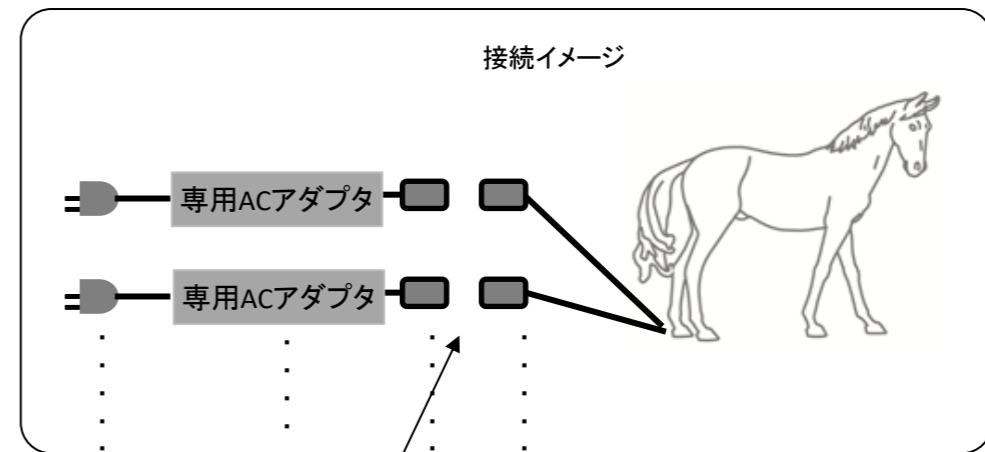

商品仕様書

材質	FRP
使用環境温度	-10℃～40℃
修理	不可能
定格入力電圧	AC100V 50/60Hz
定格消費電力	504W
LED色・数/点灯方式	電球色・8400個 / 全点灯(点滅しません)
質量	約140Kg
設置方法	コンクリートベース埋設のうえΦ12mmのボルト3本で固定
屋外仕様	可能(IP44)
接続方法	専用ACアダプタ、専用コネクタによる接続

ご注意

商品の仕様上、以下内容をご了承願います。

- ・ハンドメイドのため、形状、LEDの配置、塗装配色に若干の個体差が発生します。
- ・設置後以降、内部LEDの不点灯につきましては、交換、修理対応をしかねます。
- ・屋外設置の場合、紫外線等により、製品及び表面塗装の劣化は避けられません。
  また、設置場所、環境により、劣化の状況は異なります。
- ・次のような場所では極端に製品寿命が短くなる場合があります。
  頻繁に水がかかったり、製品本体に降雪したままの状態となる場所
  海が近くに潮風が当たるような場所
  常時多湿の環境
- ・設置後、定期的に商品固定ボルトの締め付けを確認していただき、緩んでいる場合は締め付けを行ってください。
- ・台風などの強風、天災などで商品に影響を及ぼす可能性がある場合は、一時的に安全な場所に撤去するか、ワイヤー、ネットなどの保護具を用い、2次災害に備えてください。
- ・経時劣化により、表面塗装が剥がれ、商品地肌が露出します。その状態を放置しますと、母材のFRPの劣化による、破損、損傷に繋がり、思わぬ事故の原因となりますので、定期的に市販の油性紫外線防止保護塗料の塗布をお勧めします。
- ・専用ACアダプタは防水ケースに入れる必要があります。
- ・専用ACアダプタ、コネクタはリアルモチーフ専用です、他の製品には使用できません。
- ・コネクタ接続部は自己融着テープなどで防水処理をしてください。コネクタの前後にも余裕を持たせて巻いてください。
  (加えてビニールテープでの二重巻きを推奨します)
- ・製品仕様環境外でのご使用の場合は、保証対象外とさせていただきます。

商品のメンテナンス及びアフターフォローに関しまして、

- ・商品寿命に関しまして設置環境条件や商品外観の保守状況により大きく変動しますので、保証期間、保証内容詳細はお約束できかねますが、都度状況に応じた対応をさせていただきますが、現状復帰を保証するものではありません。
- ・商品の納入時期から半年後、1年後に商品の状況確認のため、立ち合い検査を実施致します。
  経時劣化以外の不具合、不良に関しましては、その状況により協議させていただきます。
- ・設置状況、環境、点灯運用状況にもよりますが、付属の専用ACアダプタの経時劣化による商品の不点灯が発生します。その際は部品のみの販売にて対応いたします。

* 下記の費用は含まれていません。

- ・運送費
- ・搬入費(車上渡し)
- ・設置工事費
- ・梱包材(金属フレーム)廃棄費

品名	リアルモチーフ
品番	RML200-1211
作成日	2020/1/7