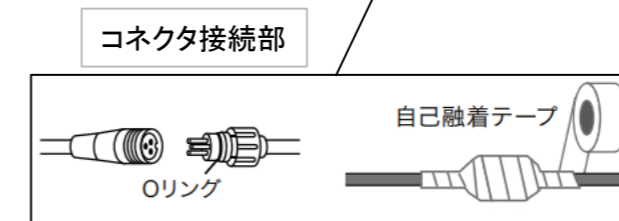

商品仕様書

材質	FRP
使用環境温度	-10℃～40℃
修理	不可能
定格入力電圧	AC100V 50/60Hz
定格消費電力	504W
LED色・数/点灯方式	電球色・8400個 / 全点灯(点滅しません)
質量	約140Kg
設置方法	コンクリートベース埋設のうえΦ12mmのボルト3本で固定
屋外仕様	可能(IP44)
接続方法	専用ACアダプタ、専用コネクタによる接続

ご注意

商品の仕様上、以下内容をご了承願います。

- ・ハンドメイドのため、形状、LEDの配置、塗装配色に若干の個体差が発生します。
- ・設置後以降、内部LEDの不点灯につきましては、交換、修理対応をしかねます。
- ・屋外設置の場合、紫外線等により、製品及び表面塗装の劣化は避けられません。
  また、設置場所、環境により、劣化の状況は異なります。
- ・次のような場所では極端に製品寿命が短くなる場合があります。
  頻繁に水がかかったり、製品本体に降雪したままの状態となる場所
  海が近くに潮風が当たるような場所
  常時多湿の環境
- ・設置後、定期的に商品固定ボルトの締め付けを確認していただき、緩んでいる場合は締め付けを行ってください。
- ・台風などの強風、天災などで商品に影響を及ぼす可能性がある場合は、一時的に安全な場所に撤去するか、ワイヤー、ネットなどの保護具を用い、2次災害に備えてください。
- ・経時劣化により、表面塗装が剥がれ、商品地肌が露出します。その状態を放置しますと、母材のFRPの劣化による、破損、損傷に繋がり、思わぬ事故の原因となりますので、定期的に市販の油性紫外線防止保護塗料の塗布をお勧めします。
- ・専用ACアダプタは防水ケースに入れる必要があります。
- ・専用ACアダプタ、コネクタはリアルモチーフ専用です、他の製品には使用できません。
- ・コネクタ接続部は自己融着テープなどで防水処理をしてください。コネクタの前後にも余裕を持たせて巻いてください。
  (加えてビニールテープでの二重巻きを推奨します)
- ・製品仕様環境外でのご使用の場合は、保証対象外とさせていただきます。

商品のメンテナンス及びアフターフォローに関しまして、

- ・商品寿命に関しまして設置環境条件や商品外観の保守状況により大きく変動しますので、保証期間、保証内容詳細はお約束できかねますが、都度状況に応じた対応をさせていただきますが、現状復帰を保証するものではありません。
- ・商品の納入時期から半年後、1年後に商品の状況確認のため、立ち合い検査を実施致します。
  経時劣化以外の不具合、不良に関しましては、その状況により協議させていただきます。
- ・設置状況、環境、点灯運用状況にもよりますが、付属の専用ACアダプタの経時劣化による商品の不点灯が発生します。その際は部品のみの販売にて対応いたします。

* 下記の費用は含まれていません。

- ・運送費
- ・搬入費(車上渡し)
- ・設置工事費
- ・梱包材(金属フレーム)廃棄費

品名	リアルモチーフ
品番	RML200-1211
作成日	2020/1/7