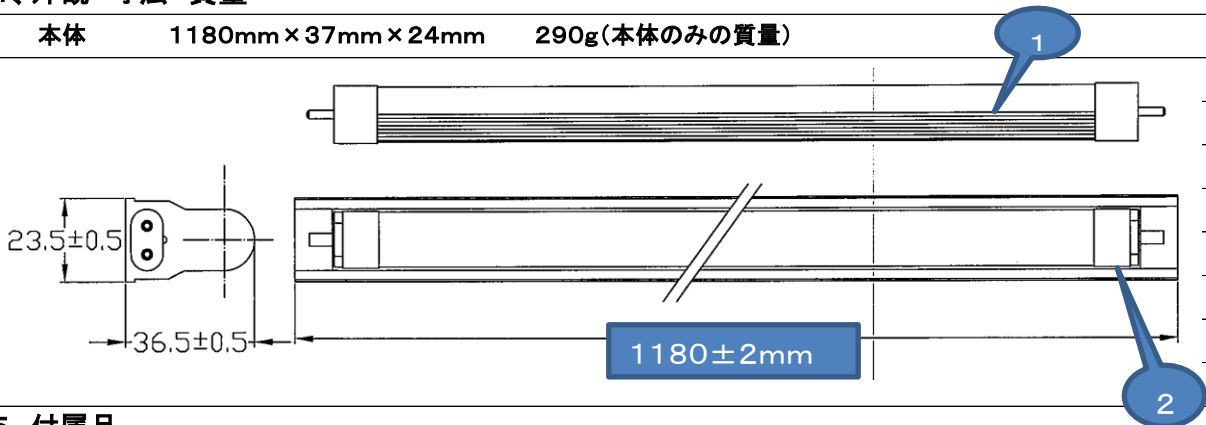

# LEDパラスリム(T5-18Wタイプ) 商品仕様書

**1、適用範囲** :本仕様書は「T5-LED型 18W パラスリム」に適用する

**2、特性**

- (1)定格電圧 :AC100V
- (2)定格電流 :182mA
- (3)使用電圧範囲 :AC90V~265V
- (4)定格周波数 :50/60Hz
- (5)標準光束 :1465 ルーメン
- (6)LED数 :110個
- (7)エネルギー効率 :80ルーメン/W以上
- (8)定格寿命 :10000h (最適環境にて)
- (9)発光色 :SD(昼光色)・・・5700~6300K、 SL(電球色)・・・2800~3300K
- (10)最大連結数 : 30個

**3、使用環境** : -30~40℃ 湿度 85%以下 屋内仕様

保管環境 : 0~60℃ 常湿

**4、外観 寸法 質量**

本体 1180mm×37mm×24mm 290g(本体のみの質量)

**5、付属品**

セット本体には 電源コード(1.8m)、エンドキャップ、ジョイントコード、ジョインター、ホルダーが付属されています

**6、交換ランプ** :LT5-18シリーズ (カラー LEDランプ対応可)