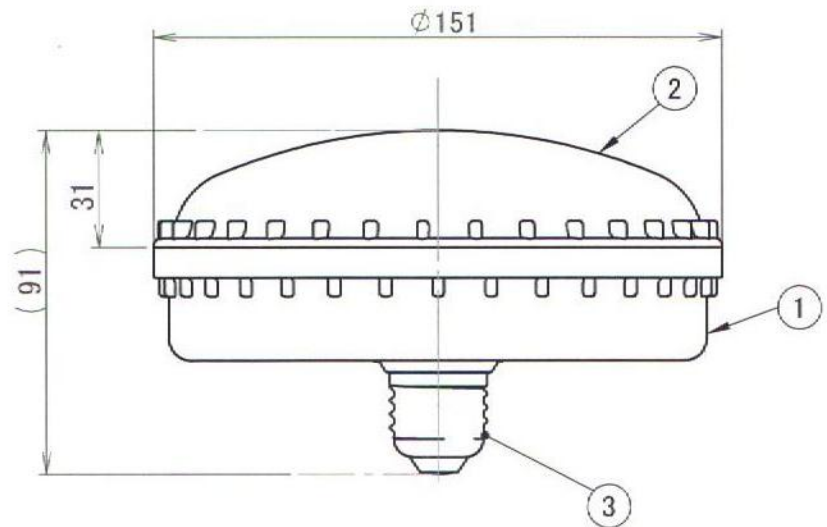

商品仕様書

単位:mm 第三画法

(警告!)

- 指定の電源電圧・周波数以外の電源では使用しないでください。
(携帯用発電機等では使用しないでください。)
- 紙や布などで覆ったり燃えやすいものに近付けないでください。
- 定格寿命は平均数値を示しています。
- 寒冷地(-10℃以下)では使用できません。

(特長・注意)

- 植物育成に最適(赤LED/青LED)です。
- LEDのため熱発生が少なく長寿命です。
- ランプと植物の距離は100~300mmの範囲内で使用してください。
(青と赤の光が混合するのに最低100mm必要です。また300mm以上離すと光合成の効果が少なくなります。)

(仕様)

- 周波数 : 50/60Hz
- 定格入力電圧 : AC100V
- 定格消費電力 : 6W
- 定格入力電流 : 65mA
- 定格寿命 : 10000H
- 口金 : E26
- 質量 : 300g
- 用途 : 植物育成用
- 光量子数 ($\mu\text{mol}/\text{m}^2\text{s}$)
 - : ランプ直下10cm ・ 44
 - : ランプ直下20cm ・ 33
 - : ランプ直下30cm ・ 19
 - : ランプ直下40cm ・ 14

③	E26ソケット	真鍮		品名	すくす〜くLEDランプ
②	レンズ	PC(透明)		品番	PSL160W-E2601-RB
①	本体	PC(灰色)		作成日	2011/1/19
部番	部品名	材質・素材厚	備考		