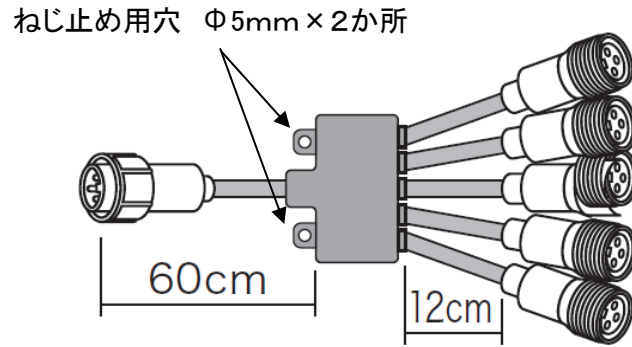

LEDソフトネオン 5分岐コード

■PR-E340シリーズ用

入出力 : 3ピン仕様

質量 : 250g

材質 : コード部、PVC
 本体、ABS
 コネクタ、PP

* 設置工事注意事項

弊社イルミネーションカタログ及び取扱説明書に記載の確認事項を参照してください。

				品名	ソフトネオン 5分岐コード
				品番	PR-E3-B05
部番	部品名	材質・素材厚	品番	作成日	2019/10/24