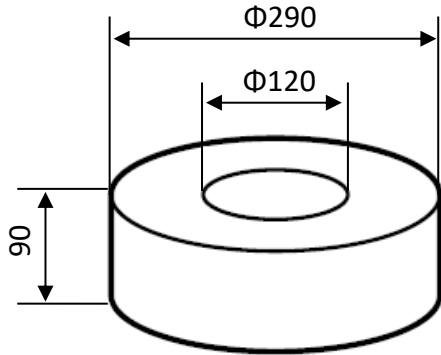

商品仕様書

単位 ; mm

使用時(ケーブルは商品に含みません)

収納可能容量

仕様

- 1 サイズ: 上部  $\Phi 350 \times$  高さ109
- 2 質量 : 0.63 kg
- 3 最大積段数 : 3段
- 4 生産国: 日本

積み重ね同時引き出しOK

				品名	パンパックリール
2	落しブタ	PP		品番	PR-300
1	本体	PP		作成日	2021年10月14日
部番	部品名	材質・素材厚	備考	作成日	