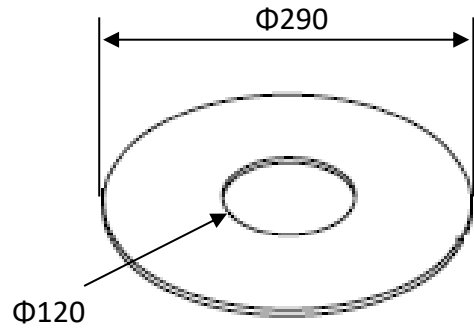

商品仕様書

単位 ; mm

使用時(ケーブルは商品に含みません)

収納可能容量

仕様

- 1 サイズ: 上部  $\Phi 350 \times$  高さ109
- 2 質量 : 0.63 kg
- 3 最大積段数 : 3段
- 4 生産国: 日本

積み重ね同時引き出しOK

				品名	パンパックリール
2	落しブタ	PP		品番	PR-300
1	本体	PP		作成日	2021年10月14日
部番	部品名	材質・素材厚	備考	作成日	