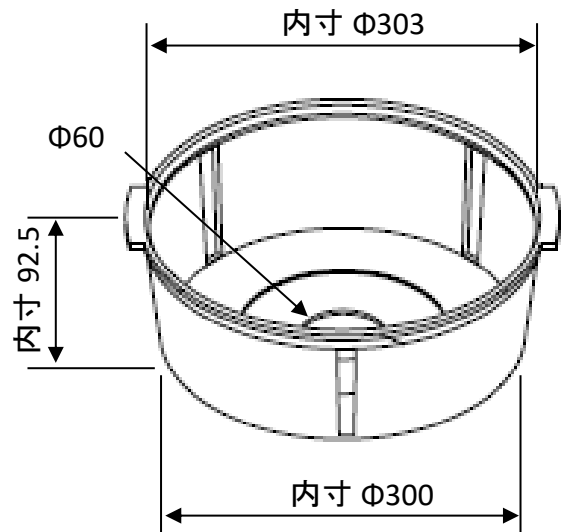

商品仕様書

単位 ; mm

使用時(ケーブルは商品に含みません)

収納可能容量

仕様

- 1 サイズ: 上部  $\Phi 350 \times$  高さ109
- 2 質量 : 0.63 kg
- 3 最大積段数 : 3段
- 4 生産国: 日本

積み重ね同時引き出しOK

				品名	パンパックリール
2	落しブタ	PP		品番	PR-300
1	本体	PP		作成日	2021年10月14日
部番	部品名	材質・素材厚	備考	作成日	