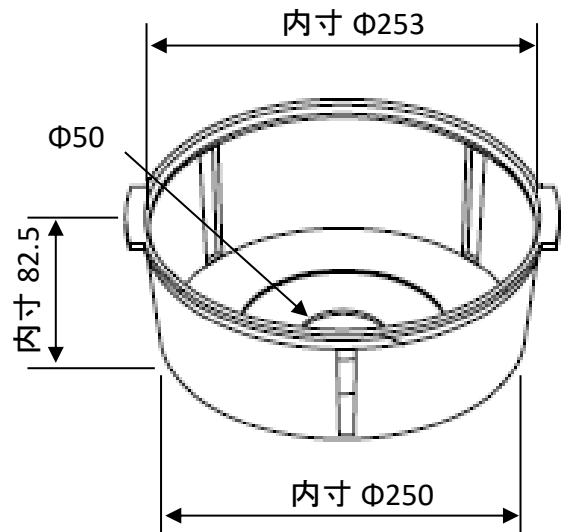

商品仕様書

単位 ; mm

使用時(ケーブルは商品に含みません)

収納可能容量

仕様

- 1 サイズ: 上部 $\Phi 300 \times$ 高さ99
- 2 質量 : 0.45 kg
- 3 最大積段数 : 3段
- 4 生産国: 日本

積み重ね同時引き出しOK

				品名	パンパックリール
2	落しブタ	PP		品番	PR-250
1	本体	PP		作成日	2021年10月14日
部番	部品名	材質・素材厚	備考	作成日	