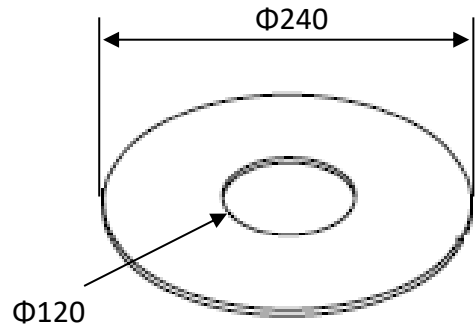

商品仕様書

単位 ; mm

使用時(ケーブルは商品に含みません)

収納可能容量

仕様

- 1 サイズ: 上部 $\Phi 300 \times$ 高さ99
- 2 質量 : 0.45 kg
- 3 最大積段数 : 3段
- 4 生産国: 日本

積み重ね同時引き出しOK

				品名	パンパックリール
2	落しブタ	PP		品番	PR-250
1	本体	PP		作成日	2021年10月14日
部番	部品名	材質・素材厚	備考	作成日	