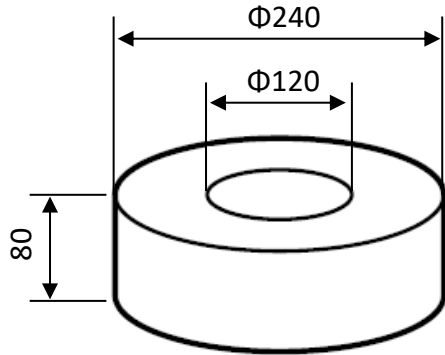

商品仕様書

単位 ; mm

使用時(ケーブルは商品に含みません)

収納可能容量

仕様

- 1 サイズ: 上部 $\Phi 300 \times$ 高さ99
- 2 質量 : 0.45 kg
- 3 最大積段数 : 3段
- 4 生産国: 日本

積み重ね同時引き出しOK

				品名	パンパックリール
2	落しブタ	PP		品番	PR-250
1	本体	PP		作成日	2021年10月14日
部番	部品名	材質・素材厚	備考	作成日	