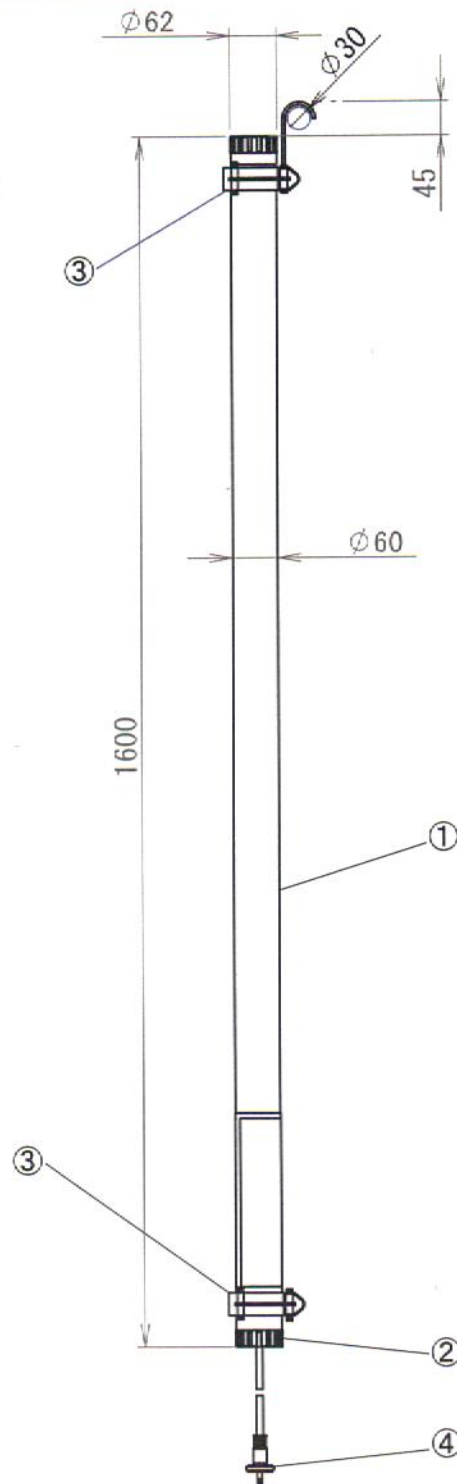

商品仕様書

単位:mm 第三画法

- (注1) 壁、天井に固定する場合は別売部品(PDW-VF-K)をご使用ください。
- (注2) 調光機能付装置への接続は絶対にしないでください。
- (注3) 発動発電機使用の場合、低歪交流波を使用してください。
- (注4) 振動のある場所へのネジ止め等による常設的な設置はしないでください。
- (注5) 点滅を頻繁に繰り返すセンサー装置への接続はランプ寿命が短くなることがあります。

仕様

使用電圧 : 85~242V
 定格電圧 : 100~240V
 定格消費電力 : 31~41W
 適用電灯の定格消費電力 : 36~40W
 定格周波数 : 50/60Hz
 交換ランプ : FL36SS-SK
 (植物の栽培に必要な青・赤成分の光を主として発生します。)
 絶縁区分 : 二重絶縁
 屋外用
 IP保護等級 : IP65
 ケーブル長さ : 5m
 全長 : 1600mm
 質量 : 1800g

④	電源ケーブル	2PNCT (2X0.75mm ²)	品名	すくす〜くライト
③	吊下具	PC	品番	
②	キャップ	PC	品番	PDW-VF40-SK
①	パイプ	PC	作成日	2010/9/7
部番	部品名	材質・素材厚	備考	