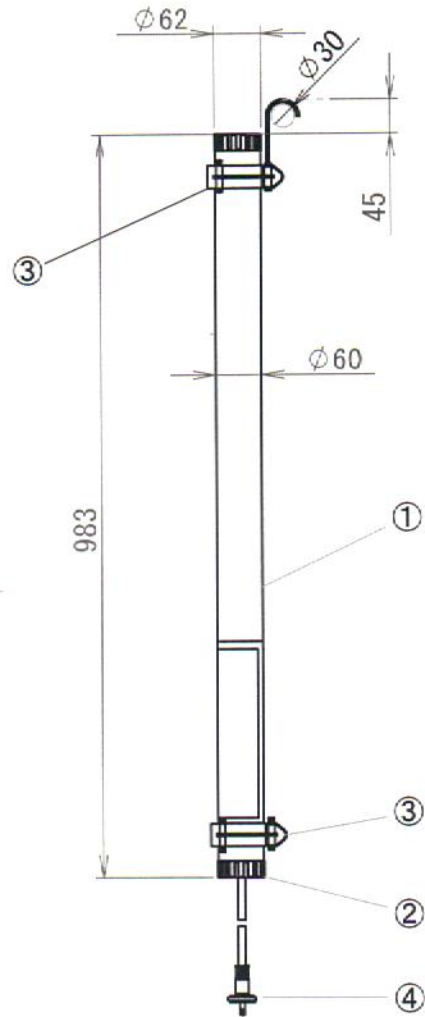

商品仕様書

単位:mm 第三画法

- (注1) 壁、天井に固定する場合は別売部品 (PDW-VF-K) をご使用ください。
- (注1) 調光機能付装置への接続は絶対にしないでください。
- (注1) 発動発電機使用の場合、低歪交流波を使用してください。
- (注1) 振動のある場所へのネジ止め等による常設的な設置はしないでください。
- (注1) 点滅を頻繁に繰り返すセンサー装置への接続はランプ寿命が短くなることがあります。

仕様

- 使用電圧 : 85~242V
- 定格電圧 : 100~240V
- 定格消費電力 : 18~23W
- 適用電灯の定格消費電力 : 20W
- 定格周波数 : 50/60Hz
- 交換ランプ : FL18SS-SK01
(植物の栽培に必要な青・赤成分の光を主として発生します)

絶縁区分 : 二重絶縁

- 屋外用
- IP保護等級 : IP65
- ケーブル長さ : 5m
- 全長 : 983mm
- 質量 : 1200g

④	電源ケーブル	2PNCT (2X0.75mm ²)	品名	すくす〜くライト
③	吊下具	PC	品番	
②	キャップ	PC	品番	PDW-VF20-SK
①	パイプ	PC	作成日	2010.9.7
部番	部品名	材質・素材厚	備考	