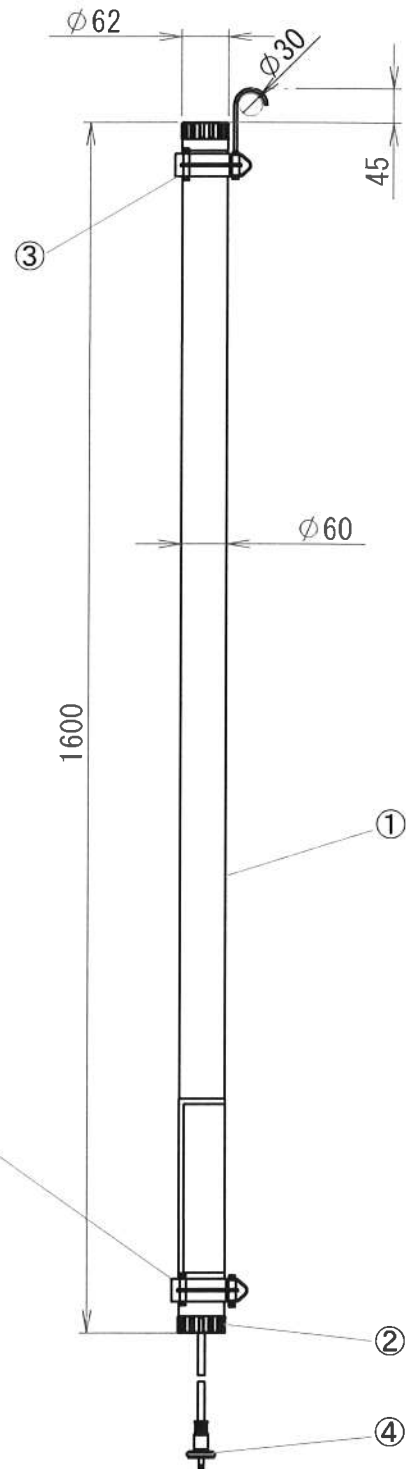

商品仕様書

単位:mm 第三画法

- (注1) 水中使用の際は必ず電源側に漏電ブレーカ (GR-PF-J01) を設置してください。
- (注2) 水中の底面、壁などに固定する場合は別売部品 (PDW-VF-K) をご使用ください。
- (注3) 調光機能付装置への接続は絶対にしないでください。
- (注4) 発動発電機使用の場合、低歪交流波を使用してください。
- (注5) 振動のある場所へのネジ止め等による常設的な設置はしないでください。
- (注6) 点滅を頻繁に繰り返すセンサー装置への接続はランプ寿命が短くなることがあります。
- (注7) ケーブルの延長については別売品の水中結線具 (PDW-C10) をご使用ください。
- (注8) 供給電圧は90-110Vの範囲内でご使用ください。
- (注9) 漏電防止のため1ヶ月に一度はリーク電流を測定し異常の時は電源供給を停止してください。

仕様

定格電圧 : AC100V
 定格消費電力 : 38W
 適用電灯の定格消費電力 : 36~40W
 定格周波数 : 50/60Hz
 交換ランプ : FL36SS-SK
 (植物の栽培に必要な青・赤成分の光を主として発生します。)

ケーブル長さ : 5m
 質量 : 1800g
 絶縁区分 : 二重絶縁
 IP保護等級 : IP68 (水中10mまで使用可能)
 水中用/屋外用

④	電源ケーブル	2PNCT (2X0.75mm ²)	品名	水中蛍光ライト
③	吊下具	PC	品番	PDW-40WP-SK
②	キャップ	PC	作成日	2011/9/5
①	パイプ	PC		
部番	部品名	材質・素材厚	備考	