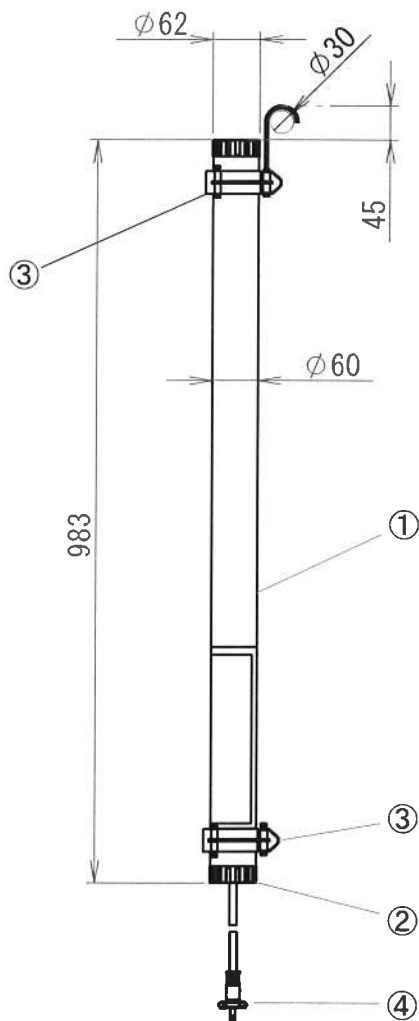

商品仕様書

単位:mm 第三画法

- (注1) 水中使用の際は必ず電源側に漏電ブレーカ (GR-PF-J01) を設置してください。
- (注2) 水中の底面、壁などに固定する場合は別売部品 (PDW-VF-K) をご使用ください。
- (注3) 調光機能付装置への接続は絶対にしないでください。
- (注4) 発動発電機を電源として使用はできません。
- (注5) 振動のある場所へのネジ止め等による常設的な設置はしないでください。
- (注6) 点滅を頻繁に繰り返すセンサー装置への接続はランプ寿命が短くなることがあります。
- (注7) ケーブルの延長については別売品の水中結線具 (PDW-C10) をご使用ください。
- (注8) 供給電圧は90-110Vの範囲内でご使用ください。
- (注9) 漏電防止のため一ヶ月に一度はリーク電流を測定し異常の時は電源供給を停止してください。

仕様

定格電圧 : AC100V
 定格消費電力 : 18W
 適用電灯の定格消費電力 : 20W
 定格周波数 : 50/60Hz
 交換ランプ : FL18SS-SK01
 (植物の栽培に必要な青・赤成分の光を主として発生します。)

ケーブル長さ : 5m
 質量 : 1200g
 絶縁区分 : 二重絶縁
 IP保護等級 : IP68 (水中10mまで使用可能)
 水中用/屋外用

④	電源ケーブル	2PNC (2X0.75mm ²)		品名	水中蛍光ライト
③	吊下具	PC		品番	PDW-20WP-SK
②	キャップ	PC			
①	パイプ	PC			
部番	部品名	材質・素材厚	備考	作成日	2011/9/5