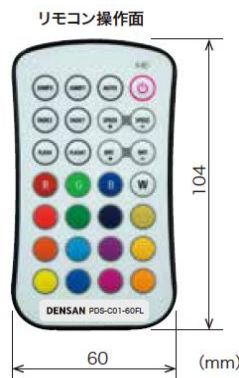

商品仕様書

単位 ; mm 第三角法

【本体仕様】

サイズ:幅300×奥行82×高さ575mm
 質量:8.3kg
 LED:フルカラーLED
 周波数:50/60Hz
 定格入力電圧:AC100V
 定格消費電力:170W
 定格入力電流:1.7A
 照射角:約85°
 筐体:アルミダイカスト
 電源コード:約3m PSE認証済
 電源プラグ:防雨型プラグ(2ピン)
 カラースケール:4096段階 / RGB各色
 動作温度:-20℃~40℃ 湿度:85%以下
 最大光束:3300lm(白色最大)

【リモコン仕様】

サイズ:W60×D9×H104mm
 質量:42g
 動作電圧:DC3V
 使用電池:CR2032(動作確認用電池付属)
 周波数:433.92MHz
 動作温度:-30℃~55℃
 自動スリープ機能
 (30秒以上動作していない場合)
 電波到達距離:3m

生産国:中国

④				品名	LEDプロジェクションライト (散光型・投照器)
③					
②				品番	PDS-C04-170FL
①					
部番	部品名	材質・素材厚	備考	作成日	2023/6/26