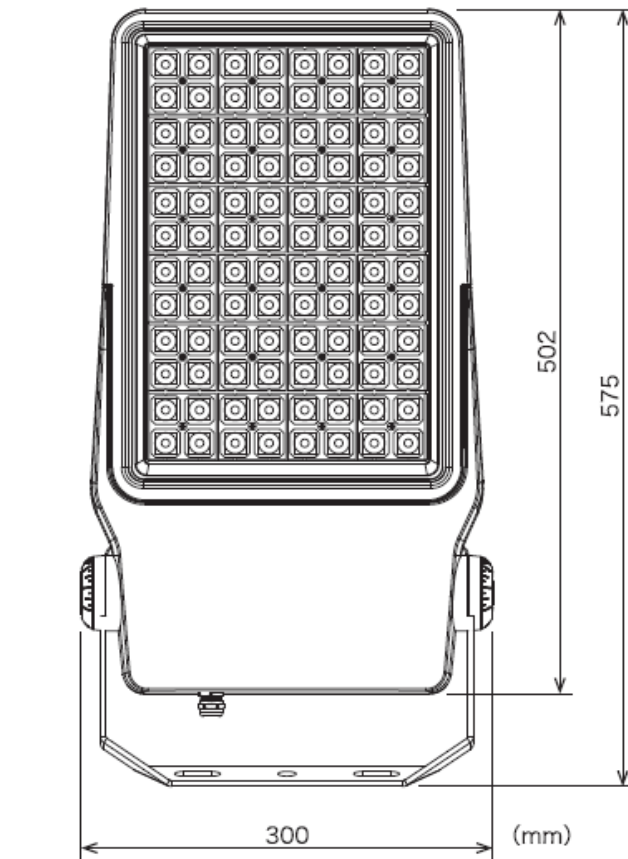

商品仕様書

単位 ; mm 第三角法

【本体仕様】

サイズ:幅300×奥行82×高さ575mm
 質量:8.3kg
 LED:フルカラーLED
 周波数:50/60Hz
 定格入力電圧:AC100V
 定格消費電力:170W
 定格入力電流:1.7A
 照射角:約85°
 筐体:アルミダイカスト
 電源コード:約3m PSE認証済
 電源プラグ:防雨型プラグ(2ピン)
 カラースケール:4096段階 / RGB各色
 動作温度:-20℃~40℃ 湿度:85%以下
 最大光束:3300lm(白色最大)

【リモコン仕様】

サイズ:W60×D9×H104mm
 質量:42g
 動作電圧:DC3V
 使用電池:CR2032(動作確認用電池付属)
 周波数:433.92MHz
 動作温度:-30℃~55℃
 自動スリープ機能
 (30秒以上動作していない場合)
 電波到達距離:3m

生産国:中国

④				品名	LEDプロジェクションライト (散光型・投照器)
③					
②				品番	PDS-C04-170FL
①					
部番	部品名	材質・素材厚	備考	作成日	2023/6/26