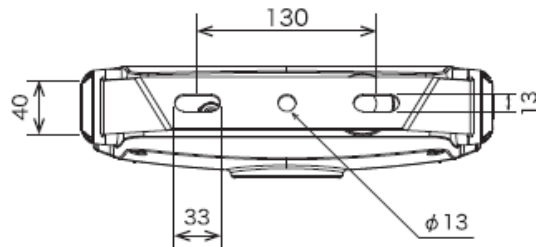

商品仕様書

単位 ; mm 第三角法

【本体仕様】

サイズ:幅300×奥行82×高さ575mm
 質量:8.3kg
 LED:フルカラーLED
 周波数:50/60Hz
 定格入力電圧:AC100V
 定格消費電力:170W
 定格入力電流:1.7A
 照射角:約85°
 筐体:アルミダイカスト
 電源コード:約3m PSE認証済
 電源プラグ:防雨型プラグ(2ピン)
 カラースケール:4096段階 / RGB各色
 動作温度:-20℃~40℃ 湿度:85%以下
 最大光束:3300lm(白色最大)

【リモコン仕様】

サイズ:W60×D9×H104mm
 質量:42g
 動作電圧:DC3V
 使用電池:CR2032(動作確認用電池付属)
 周波数:433.92MHz
 動作温度:-30℃~55℃
 自動スリープ機能
 (30秒以上動作していない場合)
 電波到達距離:3m

生産国:中国

④				品名	LEDプロジェクションライト (散光型・投照器)
③					
②				品番	PDS-C04-170FL
①					
部番	部品名	材質・素材厚	備考	作成日	2023/6/26