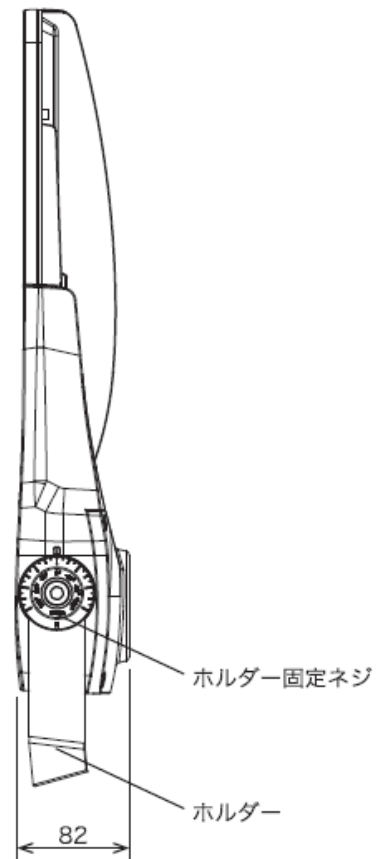

商品仕様書

単位 ; mm 第三角法

【本体仕様】

サイズ:幅300×奥行82×高さ575mm
 質量:8.3kg
 LED:フルカラーLED
 周波数:50/60Hz
 定格入力電圧:AC100V
 定格消費電力:170W
 定格入力電流:1.7A
 照射角:約85°
 筐体:アルミダイカスト
 電源コード:約3m PSE認証済
 電源プラグ:防雨型プラグ(2ピン)
 カラースケール:4096段階 / RGB各色
 動作温度:-20℃~40℃ 湿度:85%以下
 最大光束:3300lm(白色最大)

【リモコン仕様】

サイズ:W60×D9×H104mm
 質量:42g
 動作電圧:DC3V
 使用電池:CR2032(動作確認用電池付属)
 周波数:433.92MHz
 動作温度:-30℃~55℃
 自動スリープ機能
 (30秒以上動作していない場合)
 電波到達距離:3m

生産国:中国

④				品名	LEDプロジェクションライト (散光型・投照器)
③					
②				品番	PDS-C04-170FL
①					
部番	部品名	材質・素材厚	備考	作成日	2023/6/26