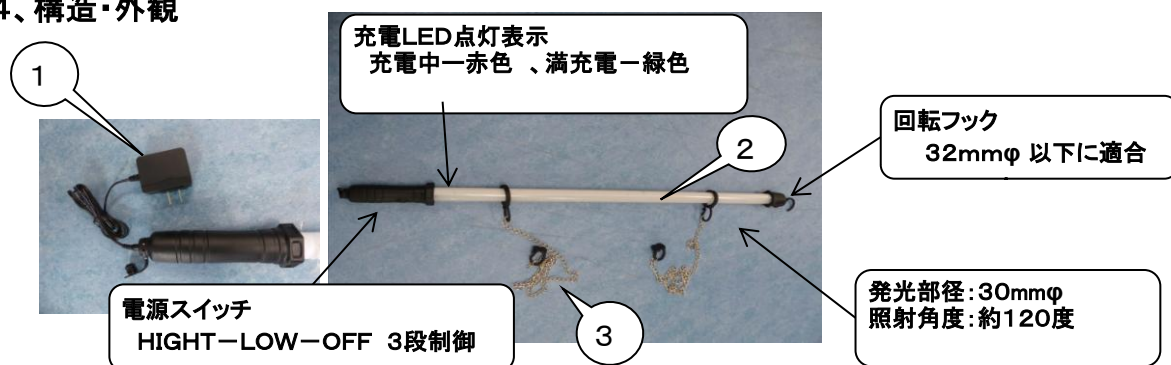

1、電氣的仕様

- (1) 電源仕様 : バッテリー駆動 及び ACアダプタ駆動 共用型
- (2) 内臓バッテリー : Li-ion 3.7V 4400mAh 寿命:約2年
- (3) 充電器(ACアダプタ) : 入力 AC100~240V 50/60Hz
出力 DC5V 2A 1.5mコード付
- (4) 充電時間 : 8時間以内、屋内仕様
- (5) 明るさ(参考) : HIGHT:350 lx/1m、 (光束 600 lm)
LOW :150 lx/1m、 (光束 250 lm)
- (6) 運用時間 : HIGHTモード::: 4時間以上(常温、満充電時)
LOW モード::: 6時間以上(常温、満充電時)
- (7) LED数 : 120個
- (8) 発光色 : 昼光色(5800~6200K)
- (9) LED寿命 : 10000 時間(バッテリー含まず)
- (10) その他 : 充電中も点灯ができます(充電時間は規定しない)

2、外形寸法・質量

- (1) サイズ : 50mmφ × 1100mm (発光部 30mmφ)
- (2) 質量 : 480g

3、耐環境特性

- (1) バッテリー運用時: -20~40℃、湿度85%以下、IP45 屋外仕様
- (2) 充電器運用時 : -10~40℃、湿度75%以下、屋内仕様(水気、結露、塩害のない場所)
- (3) 保管環境 : 0~50℃ 常湿にて 保管してください

4、構造・外観