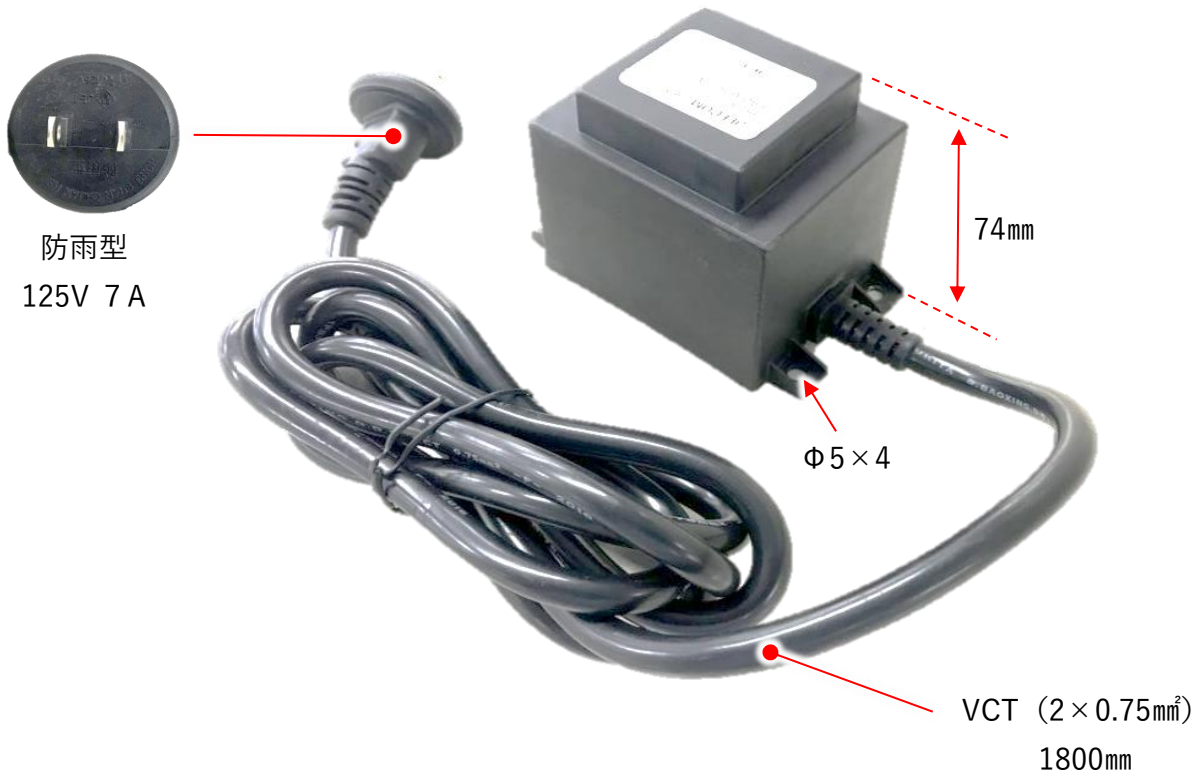

PAD-60VA-A 外形寸法図

				品名	AC-ACアダプタ
				品番	PAD-60VA-A
				作成日	2021/10/22