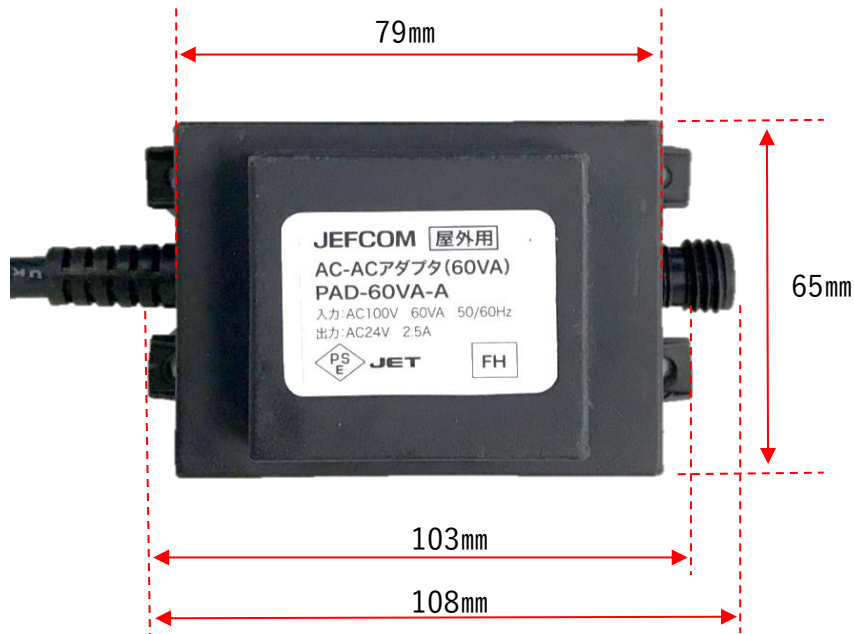

PAD-60VA-A 外形寸法図

				品名	AC-ACアダプタ
				品番	PAD-60VA-A
				作成日	2021/10/22