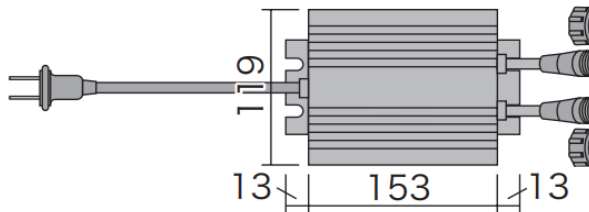

ジェフコムイルミネーション用 AC-DCアダプタ

PAD-50W-A

←ジェフコム
イルミネーション用
SJコネクタ (3Pin)

PAD-80W-A

←ジェフコム
イルミネーション用
SJコネクタ (3Pin)

PAD-150W-A

←ジェフコム
←イルミネーション用
SJコネクタ (3Pin) × 2

| | PAD-50W-A | PAD-80W-A | PAD-150W-A |
|---------|-------------------|-------------------|-------------------|
| 定格電力 | 50W | 80W | 150W |
| 入 力 | AC100V 50/60Hz 2A | AC100V 50/60Hz 2A | AC100V 50/60Hz 2A |
| 出 力 | DC24V 2.08A | DC24V 3.33A | DC24V 3.125A × 2 |
| プラグ極性 | アースなし2極プラグ | アースなし2極プラグ | アースなし2極プラグ |
| ケースサイズ | 50 × 127 × 34mm | 63 × 137 × 37mm | 119 × 153 × 52mm |
| 電源ケーブル長 | 1.8m | 1.8m | 1.8m |
| 出力ケーブル長 | 23cm | 23cm | 25cm |
| 質量 | 0.5Kg | 0.7Kg | 1.5Kg |

電気用品安全法： 特定電気用品<PS>E 直流電源装置 認証品

生産国: 中国

| | | | | | |
|----|-----|--------|----|-----|--------------------------------|
| | | | | 品名 | AC-DCアダプタ |
| | | | | 品番 | PAD-50W-A、PAD-80W-A、PAD-150W-A |
| 部番 | 部品名 | 材質・素材厚 | 備考 | 作成日 | 2023/10/24 |