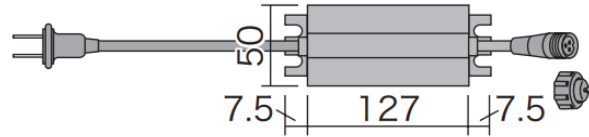

ジェフコムイルミネーション用 AC-DCアダプタ

PAD-50W-A

←ジェフコム
イルミネーション用
SJコネクタ (3Pin)

PAD-80W-A

←ジェフコム
イルミネーション用
SJコネクタ (3Pin)

PAD-150W-A

←ジェフコム
←イルミネーション用
SJコネクタ (3Pin) × 2

| | PAD-50W-A | PAD-80W-A | PAD-150W-A |
|---------|-------------------|-------------------|-------------------|
| 定格電力 | 50W | 80W | 150W |
| 入 力 | AC100V 50/60Hz 2A | AC100V 50/60Hz 2A | AC100V 50/60Hz 2A |
| 出 力 | DC24V 2.08A | DC24V 3.33A | DC24V 3.125A × 2 |
| プラグ極性 | アースなし2極プラグ | アースなし2極プラグ | アースなし2極プラグ |
| ケースサイズ | 50 × 127 × 34mm | 63 × 137 × 37mm | 119 × 153 × 52mm |
| 電源ケーブル長 | 1.8m | 1.8m | 1.8m |
| 出力ケーブル長 | 23cm | 23cm | 25cm |
| 質量 | 0.5Kg | 0.7Kg | 1.5Kg |