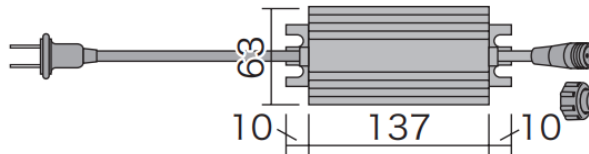

ジェフコムイルミネーション用 AC-DCアダプタ

PAD-50W-A

←ジェフコム
イルミネーション用
SJコネクタ (3Pin)

PAD-80W-A

←ジェフコム
イルミネーション用
SJコネクタ (3Pin)

PAD-150W-A

←ジェフコム
←イルミネーション用
SJコネクタ (3Pin) × 2

| | PAD-50W-A | PAD-80W-A | PAD-150W-A |
|---------|-------------------|-------------------|-------------------|
| 定格電力 | 50W | 80W | 150W |
| 入 力 | AC100V 50/60Hz 2A | AC100V 50/60Hz 2A | AC100V 50/60Hz 2A |
| 出 力 | DC24V 2.08A | DC24V 3.33A | DC24V 3.125A × 2 |
| プラグ極性 | アースなし2極プラグ | アースなし2極プラグ | アースなし2極プラグ |
| ケースサイズ | 50 × 127 × 34mm | 63 × 137 × 37mm | 119 × 153 × 52mm |
| 電源ケーブル長 | 1.8m | 1.8m | 1.8m |
| 出力ケーブル長 | 23cm | 23cm | 25cm |
| 質量 | 0.5Kg | 0.7Kg | 1.5Kg |

電気用品安全法： 特定電気用品<PS>E 直流電源装置 認証品

生産国: 中国

| | | | | | |
|----|-----|--------|----|-----|--------------------------------|
| | | | | 品名 | AC-DCアダプタ |
| | | | | 品番 | PAD-50W-A、PAD-80W-A、PAD-150W-A |
| 部番 | 部品名 | 材質・素材厚 | 備考 | 作成日 | 2023/10/24 |