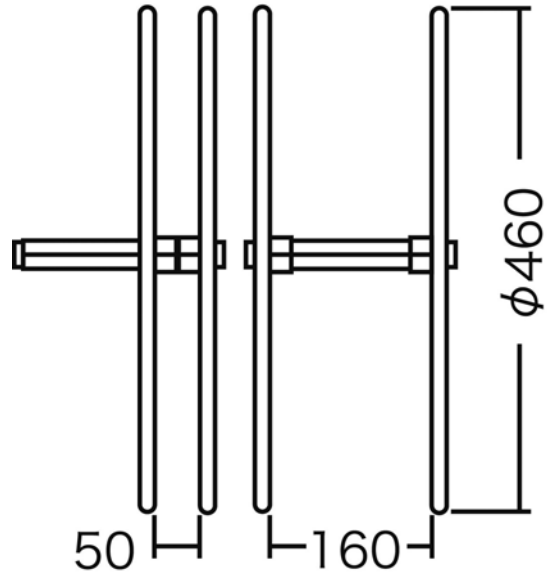

商品仕様書

単位 ; mm 第三角法

仕様

- 1 サイズ: 幅580 × 奥行450 × 高さ485mm
- 2 収納可能電線サイズ: 電線外径460 以下、内幅160以下 × 3
- 3 460 リール3連仕様
- 4 ラックの積み重ねできる (MRR-325・463・464)
- 5 重量: 11.0kg
- 6 生産地: 日本

リールドラム幅: 50 ~ 160mm

				品名	マジラックリール
				品番	MRR-463
部番	部品名	材質・素材厚	備考	作成日	2009年8月4日