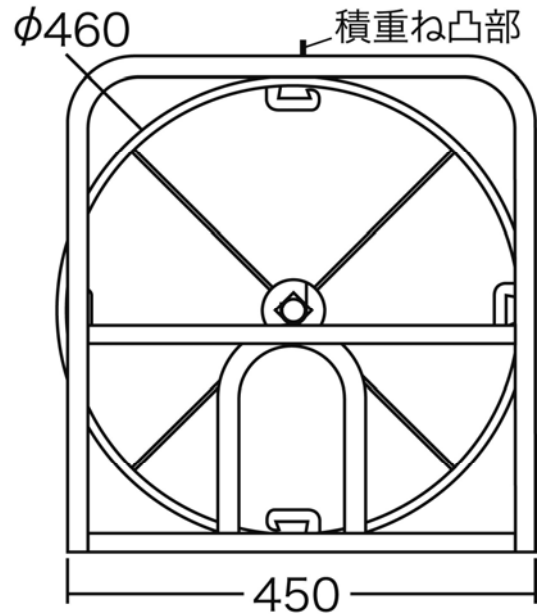

商品仕様書

単位 ; mm 第三角法

仕様

- 1 サイズ: 幅580 × 奥行450 × 高さ485mm
- 2 収納可能電線サイズ: 電線外径460 以下、内幅160以下 × 3
- 3 460 リール3連仕様
- 4 ラックの積み重ねできる (MRR-325・463・464)
- 5 重量: 11.0kg
- 6 生産地: 日本

リールドラム幅: 50 ~ 160mm

				品名	マジラックリール
				品番	MRR-463
部番	部品名	材質・素材厚	備考	作成日	2009年8月4日