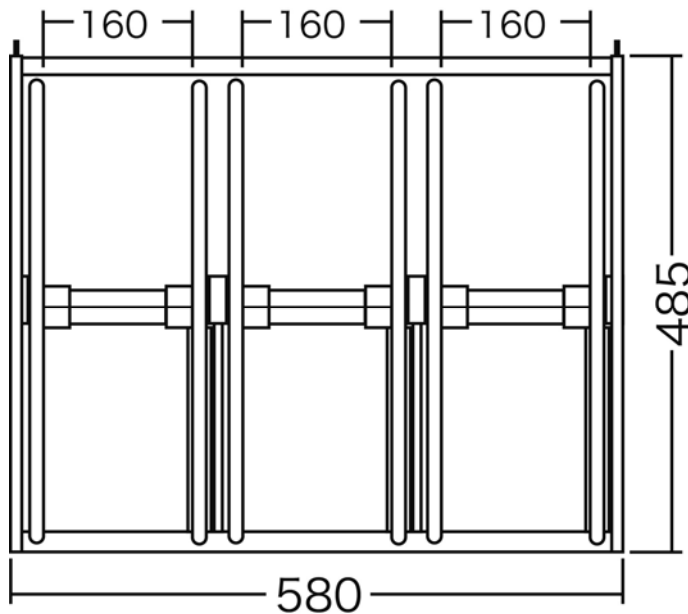

商品仕様書

単位 ; mm 第三角法

仕様

- 1 サイズ: 幅580 × 奥行450 × 高さ485mm
- 2 収納可能電線サイズ: 電線外径460 以下、内幅160以下 × 3
- 3 460 リール3連仕様
- 4 ラックの積み重ねできる (MRR-325・463・464)
- 5 重量: 11.0kg
- 6 生産地: 日本

リールドラム幅: 50 ~ 160mm

				品名	マジラックリール
				品番	MRR-463
部番	部品名	材質・素材厚	備考	作成日	2009年8月4日