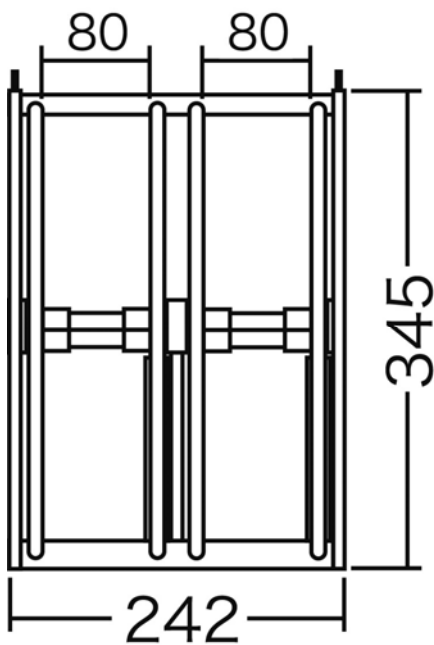

# 商品仕様書

単位 ; mm 第三角法

## 仕様

- 1 サイズ: 幅242 × 奥行310 × 高さ345mm
- 2 収納可能電線サイズ: 電線外径320 以下、内幅80以下 × 2
- 3 320 リール2連仕様
- 4 ラックの積み重ねできる(MRR-322のみ)
- 5 重量: 5.0kg
- 6 生産地: 日本

リールドラム幅: 50 ~ 80mm

				品名	マジラックリール
				品番	MRR-322
部番	部品名	材質・素材厚	備考	作成日	2009年8月3日