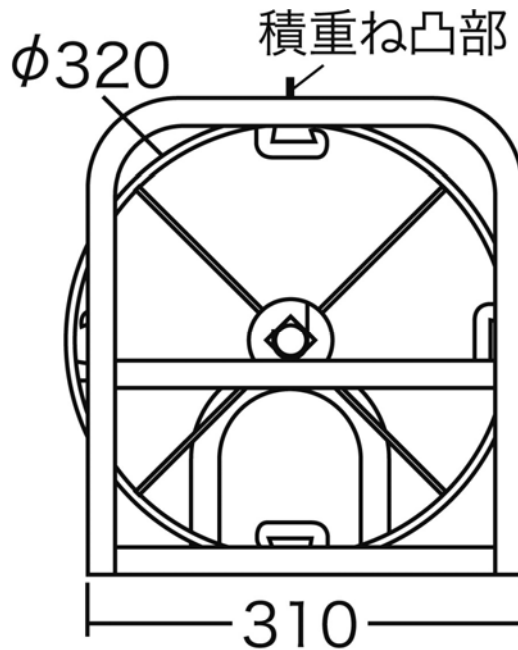

# 商品仕様書

単位 ; mm 第三角法

## 仕様

- 1 サイズ: 幅242 × 奥行310 × 高さ345mm
- 2 収納可能電線サイズ: 電線外径320 以下、内幅80以下 × 2
- 3 320 リール2連仕様
- 4 ラックの積み重ねできる(MRR-322のみ)
- 5 重量: 5.0kg
- 6 生産地: 日本

リールドラム幅: 50 ~ 80mm

				品名	マジラックリール
				品番	MRR-322
部番	部品名	材質・素材厚	備考	作成日	2009年8月3日