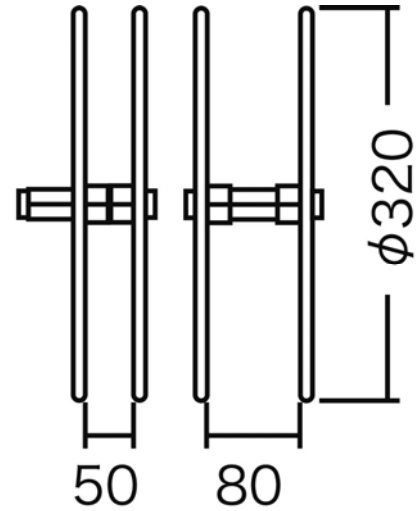

# 商品仕様書

単位 ; mm 第三角法

## 仕様

- 1 サイズ: 幅242 × 奥行310 × 高さ345mm
- 2 収納可能電線サイズ: 電線外径320 以下、内幅80以下 × 2
- 3 320 リール2連仕様
- 4 ラックの積み重ねできる(MRR-322のみ)
- 5 重量: 5.0kg
- 6 生産地: 日本

リールドラム幅: 50 ~ 80mm

				品名	マジラックリール
				品番	MRR-322
部番	部品名	材質・素材厚	備考	作成日	2009年8月3日