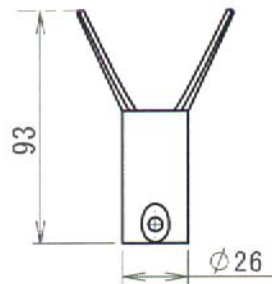

商品仕様書

単位:mm 第三画法

Yヘッド(付属品)

目盛

- ・最大伸長長さ: 9300
- ・最小伸縮長さ: 1900
- ・質量 : 3200g
- ・段数 : 7段
- ・ケース : 専用ハードケース付
- ・先端にはYヘッドが簡単に着脱できます。

④	先端継ぎ手	PC		品名	メジャーポール
③	継ぎ手	PC		品番	MPA-930
②	ポール	アルミ		作成日	2010. 9. 1
①	底キャップ	PC			
部番	部品名	材質・素材厚	備考		