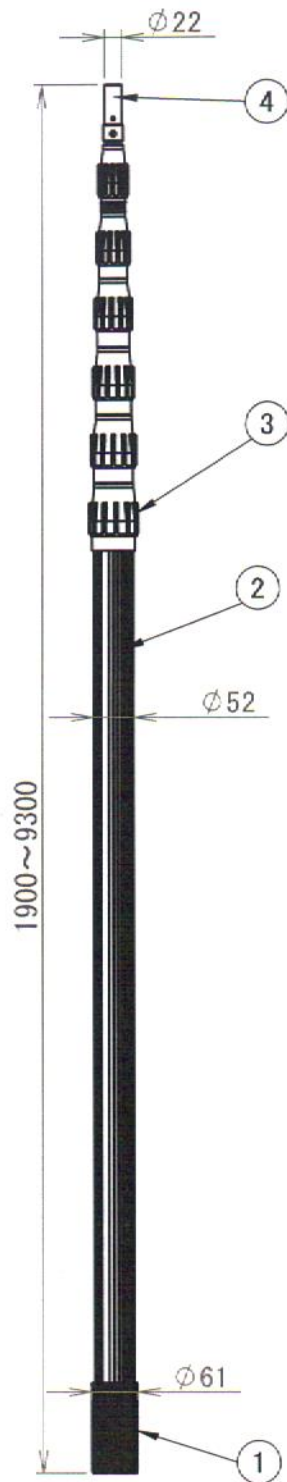

商品仕様書

単位:mm 第三画法

Yヘッド(付属品)

目盛

- ・最大伸長長さ: 9300
- ・最小伸縮長さ: 1900
- ・質量 : 3200g
- ・段数 : 7段
- ・ケース : 専用ハードケース付
- ・先端にはYヘッドが簡単に着脱できます。

④	先端継ぎ手	PC		品名	メジャーポール
③	継ぎ手	PC		品番	MPA-930
②	ポール	アルミ		作成日	2010. 9. 1
①	底キャップ	PC			
部番	部品名	材質・素材厚	備考		