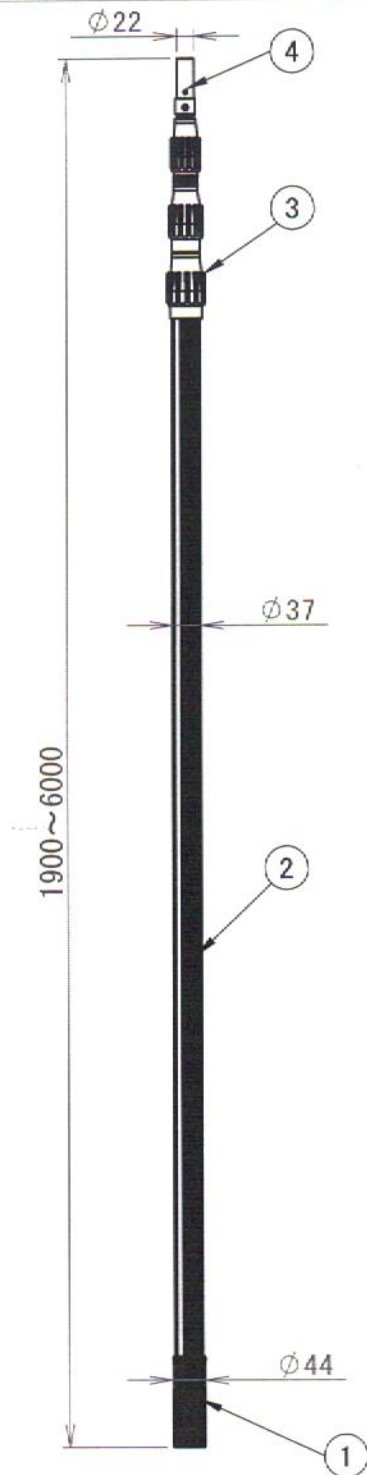

商品仕様書

単位:mm 第三画法

Yヘッド(付属品)

目盛

- ・最大伸長長さ: 6000
- ・最小伸縮長さ: 1900
- ・質量 ; 1540g
- ・段数 ; 4段
- ・ケース ; 専用袋付
- ・先端にはYヘッドが簡単に着脱できます。

④	先端継ぎ手	PC		品名	メジャーポール
③	継ぎ手	PC			
②	ポール	アルミ		品番	MPA-600
①	底キャップ	PC			
部番	部品名	材質・素材厚	備考	作成日	2010.9.1