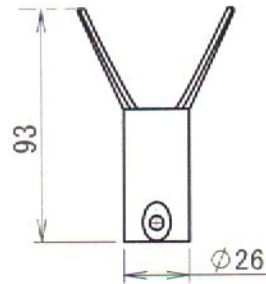

商品仕様書

単位:mm 第三画法

Yヘッド(付属品)

目盛

- ・最大伸長長さ: 6000
- ・最小伸縮長さ: 1900
- ・質量 ; 1540g
- ・段数 ; 4段
- ・ケース ; 専用袋付
- ・先端にはYヘッドが簡単に着脱できます。

④	先端継ぎ手	PC		品名	メジャーポール
③	継ぎ手	PC			
②	ポール	アルミ		品番	MPA-600
①	底キャップ	PC			
部番	部品名	材質・素材厚	備考	作成日	2010.9.1