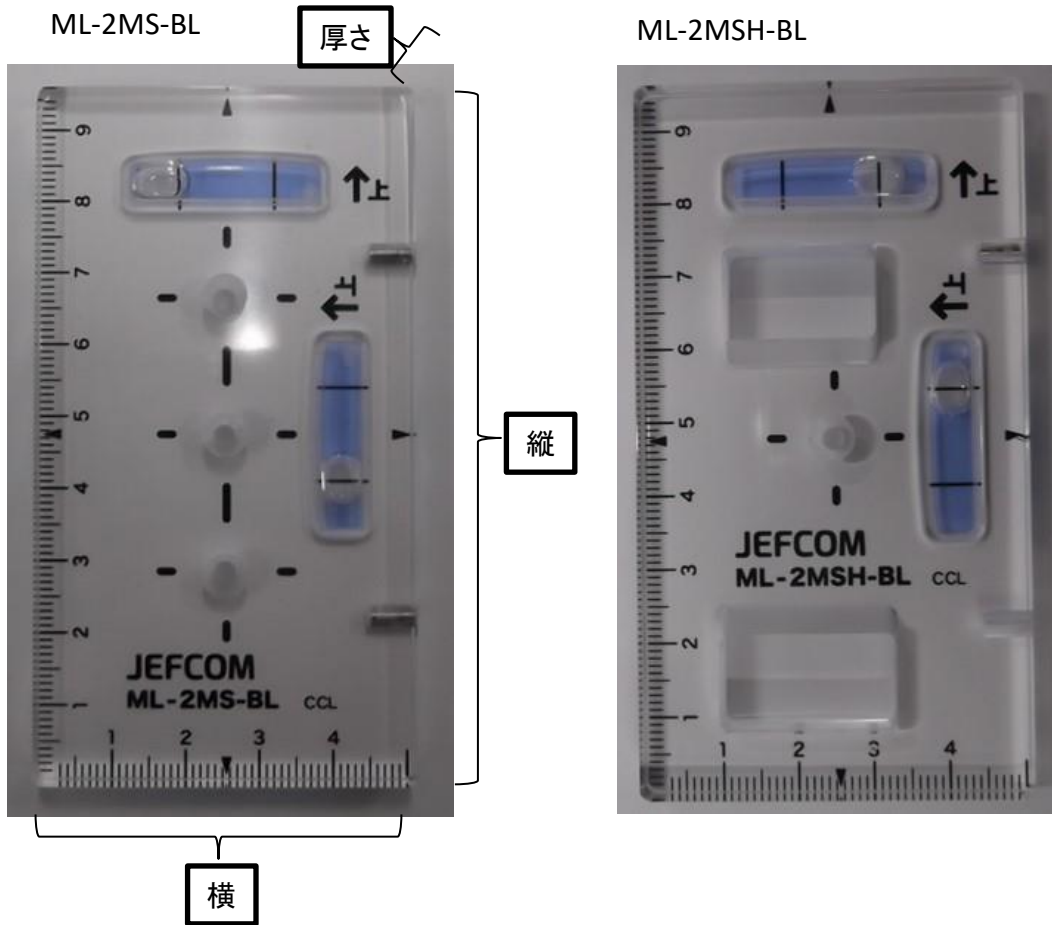

スリムブルーレベル ML-2MS-BL/ML-2MSH-BL 外形サイズ

品番	縦	横	厚さ	質量	本体材質
ML-2MS-BL	95	51	6	33g	アクリル樹脂
ML-2MSH-BL	95	51	6	30g	アクリル樹脂

				品名	スリムブルーレベル
				品番	ML-2MS-BL ML-2MSH-BL
部番	部品名	材質・素材厚	備考	作成日	2024.4.8

品番	縦	横	厚さ	質量	本体材質
ML-2MS-BL	95	51	6	33g	アクリル樹脂
ML-2MSH-BL	95	51	6	30g	アクリル樹脂