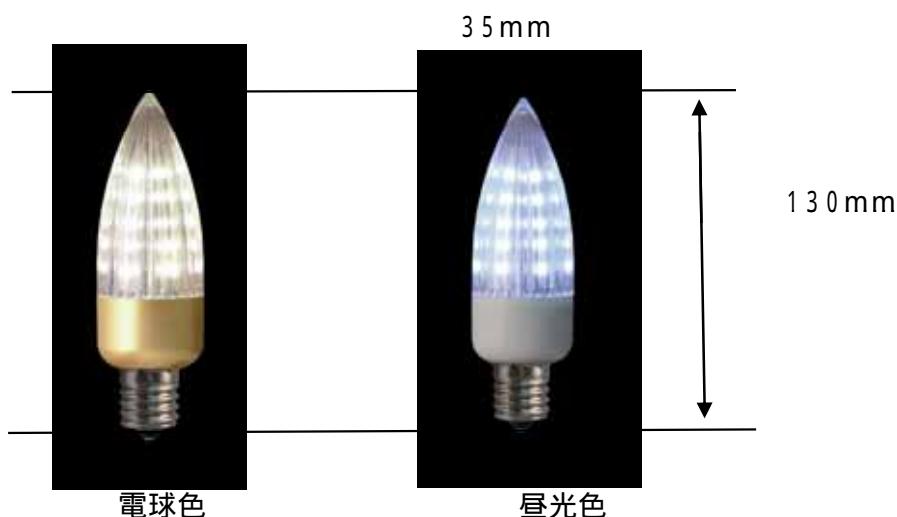

1、品番 及び 発光色

品番と発光色(ピーク波長)

LLB56 - E17BD - 昼光色 (6400K)

LLB56 - E17BL - 電球色 (3500K)

2、電氣的仕様:

- (1) 供給電圧 : AC100V±10V 50/60Hz
- (2) 定格消費電力 : 3W (実消費電力 2.3~2.5W)
- (3) 定格電流 : 36~39mA
- (4) LED数 : 56個
- (5) エネルギー効率: 88 lm/W
- (6) 寿命 : 30000時間 (寿命は環境などにより変化します。25 環境で連続点灯の場合です)
- (7) 明るさ : 200 lm以上
- (8) 演色係数 : 約72 (昼光色)
- (9) 適合ソケット : E17
- (10) 質量 : 72g

3、使用環境: -10~40 80%以下 結露がない事

4、構造・外観

5、特記事項

- (1) 屋内 シャンデリア向けのLED電球です。
- (2) FSL型 白熱電球と交換する場合は 明るさに差がでます
- (3) シャンデリアには E17以外のソケットが装着されている場合があります。確認してください
- (4) シャンデリアの材質、配色、配光によっては明るさや視認性に差がでます
- (5) 調光器付きのシャンデリアに使用する場合は 調光で ちらつきなどが発生する場合があります
- (6) 高所取付けとなる場合 故障、不点灯などで交換する費用及び事故などは 保証の範囲外です
- (7) LED発光色温度により 多少 発光色に差が出ます。

				品名	LED シャンデリア電球(3W)
				品番	LLB56 - E17BD LLB56 - E17BL
部番	部品名	材質・素材厚	備考	作成日	2011/6/25