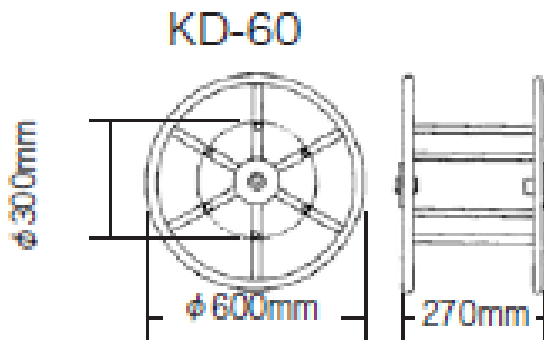

商品仕様書

単位 ; mm

収納可能電線類一例
(VCT・1CT・2CT・IV・その他)

CT(キャプタイヤ) 太さ(mm ²)心数(C)	最大巻取り長さ KDS-600
0.75 × 2	510
0.75 × 3	430
1.25 × 2	440
1.25 × 3	370
2.0 × 2	370
2.0 × 3	310
3.5 × 2	270
3.5 × 3	250
5.5 × 2	240
5.5 × 3	200
8.0 × 2	200
8.0 × 3	160
14.0 × 2	110
14.0 × 3	90
22.0 × 2 / 22.0 × 3	35
38.0 × 2 / 38.0 × 3	35
60.0 × 2	30
60.0 × 3	25

仕様

- 1 サイズ: 幅800 × 奥行340 × 高さ770
- 2 質量 : 12.0 kg

				品名	システムケーブルシステム
				品番	KDS-600
部番	部品名	材質・素材厚	備考	作成日	2011年11月11日