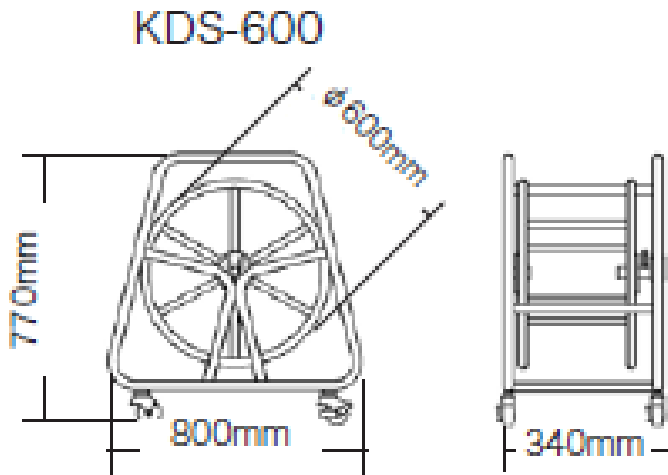

商品仕様書

単位 ; mm

収納可能電線類一例
(VCT・1CT・2CT・IV・その他)

CT(キャプタイヤ) 太さ(mm ²)心数(C)	最大巻取り長さ KDS-600
0.75 × 2	510
0.75 × 3	430
1.25 × 2	440
1.25 × 3	370
2.0 × 2	370
2.0 × 3	310
3.5 × 2	270
3.5 × 3	250
5.5 × 2	240
5.5 × 3	200
8.0 × 2	200
8.0 × 3	160
14.0 × 2	110
14.0 × 3	90
22.0 × 2 / 22.0 × 3	35
38.0 × 2 / 38.0 × 3	35
60.0 × 2	30
60.0 × 3	25

仕様

- 1 サイズ: 幅800 × 奥行340 × 高さ770
- 2 質量 : 12.0 kg

				品名	システムケーブルシステム
				品番	KDS-600
部番	部品名	材質・素材厚	備考	作成日	2011年11月11日