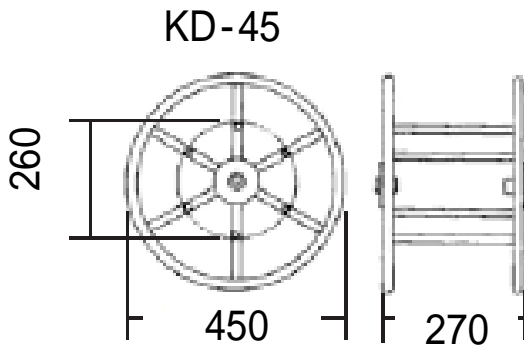

商品仕様書

単位 ; mm

収納可能電線類一例  
(VCT・1CT・2CT・IV・その他)

CT(キャブタイヤ) 太さ(mm <sup>2</sup> )心数(C)	最大巻取り長さ KDS-450
0.75×2	270
0.75×3	230
1.25×2	230
1.25×3	190
2.0×2	190
2.0×3	170
3.5×2	150
3.5×3	120
5.5×2	110
5.5×3	100
8.0×2	90
8.0×3	90
14.0×2	50
14.0×3	45
22.0×2 / 22.0×3	15
38.0×2 / 38.0×3	15

仕様

- 1 サイズ: 幅600×奥行340×高さ620
- 2 質量 : 11.4 kg

				品名	システムケーブルシステム
				品番	KDS-450
部番	部品名	材質・素材厚	備考	作成日	2011年11月12日