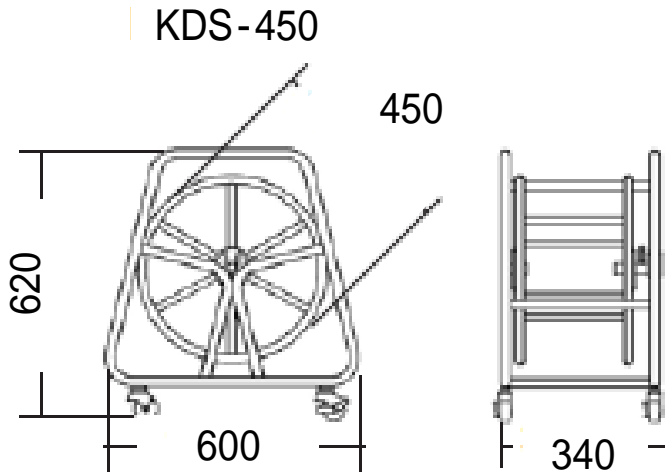

商品仕様書

単位 ; mm

収納可能電線類一例  
(VCT・1CT・2CT・IV・その他)

CT(キャブタイヤ) 太さ(mm <sup>2</sup> )心数(C)	最大巻取り長さ KDS-450
0.75×2	270
0.75×3	230
1.25×2	230
1.25×3	190
2.0×2	190
2.0×3	170
3.5×2	150
3.5×3	120
5.5×2	110
5.5×3	100
8.0×2	90
8.0×3	90
14.0×2	50
14.0×3	45
22.0×2 / 22.0×3	15
38.0×2 / 38.0×3	15

仕様

- 1 サイズ: 幅600×奥行340×高さ620
- 2 質量 : 11.4 kg

				品名	システムケーブルシステム
				品番	KDS-450
部番	部品名	材質・素材厚	備考	作成日	2011年11月12日