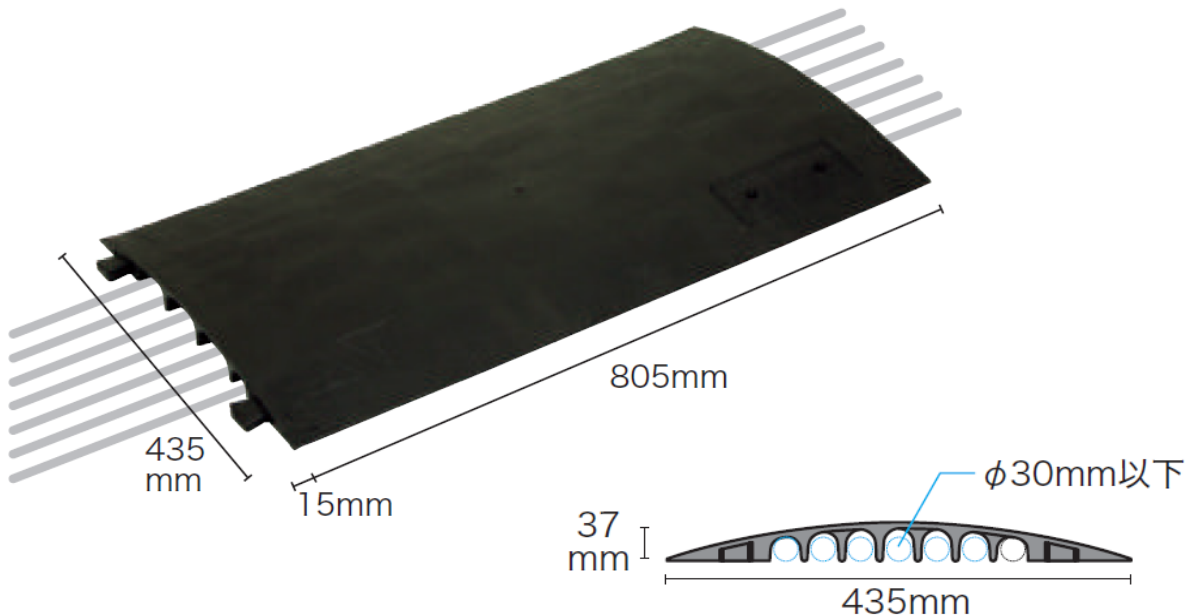

多数使用して長距離の連結もOK →

- 床にケーブルを施設した上から設置できる
- ジョイント部の形を合わせてはめ込むだけの簡単連結
- ならかな傾斜で台車等の乗り越えもスムーズ
- 現場におけるケーブルの損傷を激減
- 底のないシンプルな構造、乗り越えやすい穏やかな形状は、人の往来の多い屋内で安心して使用できる

- サイズ: 全長830×幅435×厚さ37mm
  - 適用電線類:  $\phi 30\text{mm}$ 以下の電線 7本
  - 質量: 3.5kg
- ※スムーズな乗り越えのためにケーブルをカバーするものであり、耐荷重の設定はございません。

■用途

屋内外兼用、ホテル・倉庫・展示場・イベント会場等各施設でのケーブルの保護収納

- 展示場・イベント会場での電力・音響・通信ケーブルの保護に
- 人や台車等の安全な乗り越えに

※同品番のみ連結可能。それ以外の品番とは互換性がありません。

- 当製品は、RoHS指令に適合しています。

				品名	ジョイントプロテクター (直線連結タイプ・簡易型)
				品番	JTP-4430
部番	JTB-4430	ポリウレタン	3.5kg	作成日	2019年12月21日
	部品名	材質・素材厚	備考		